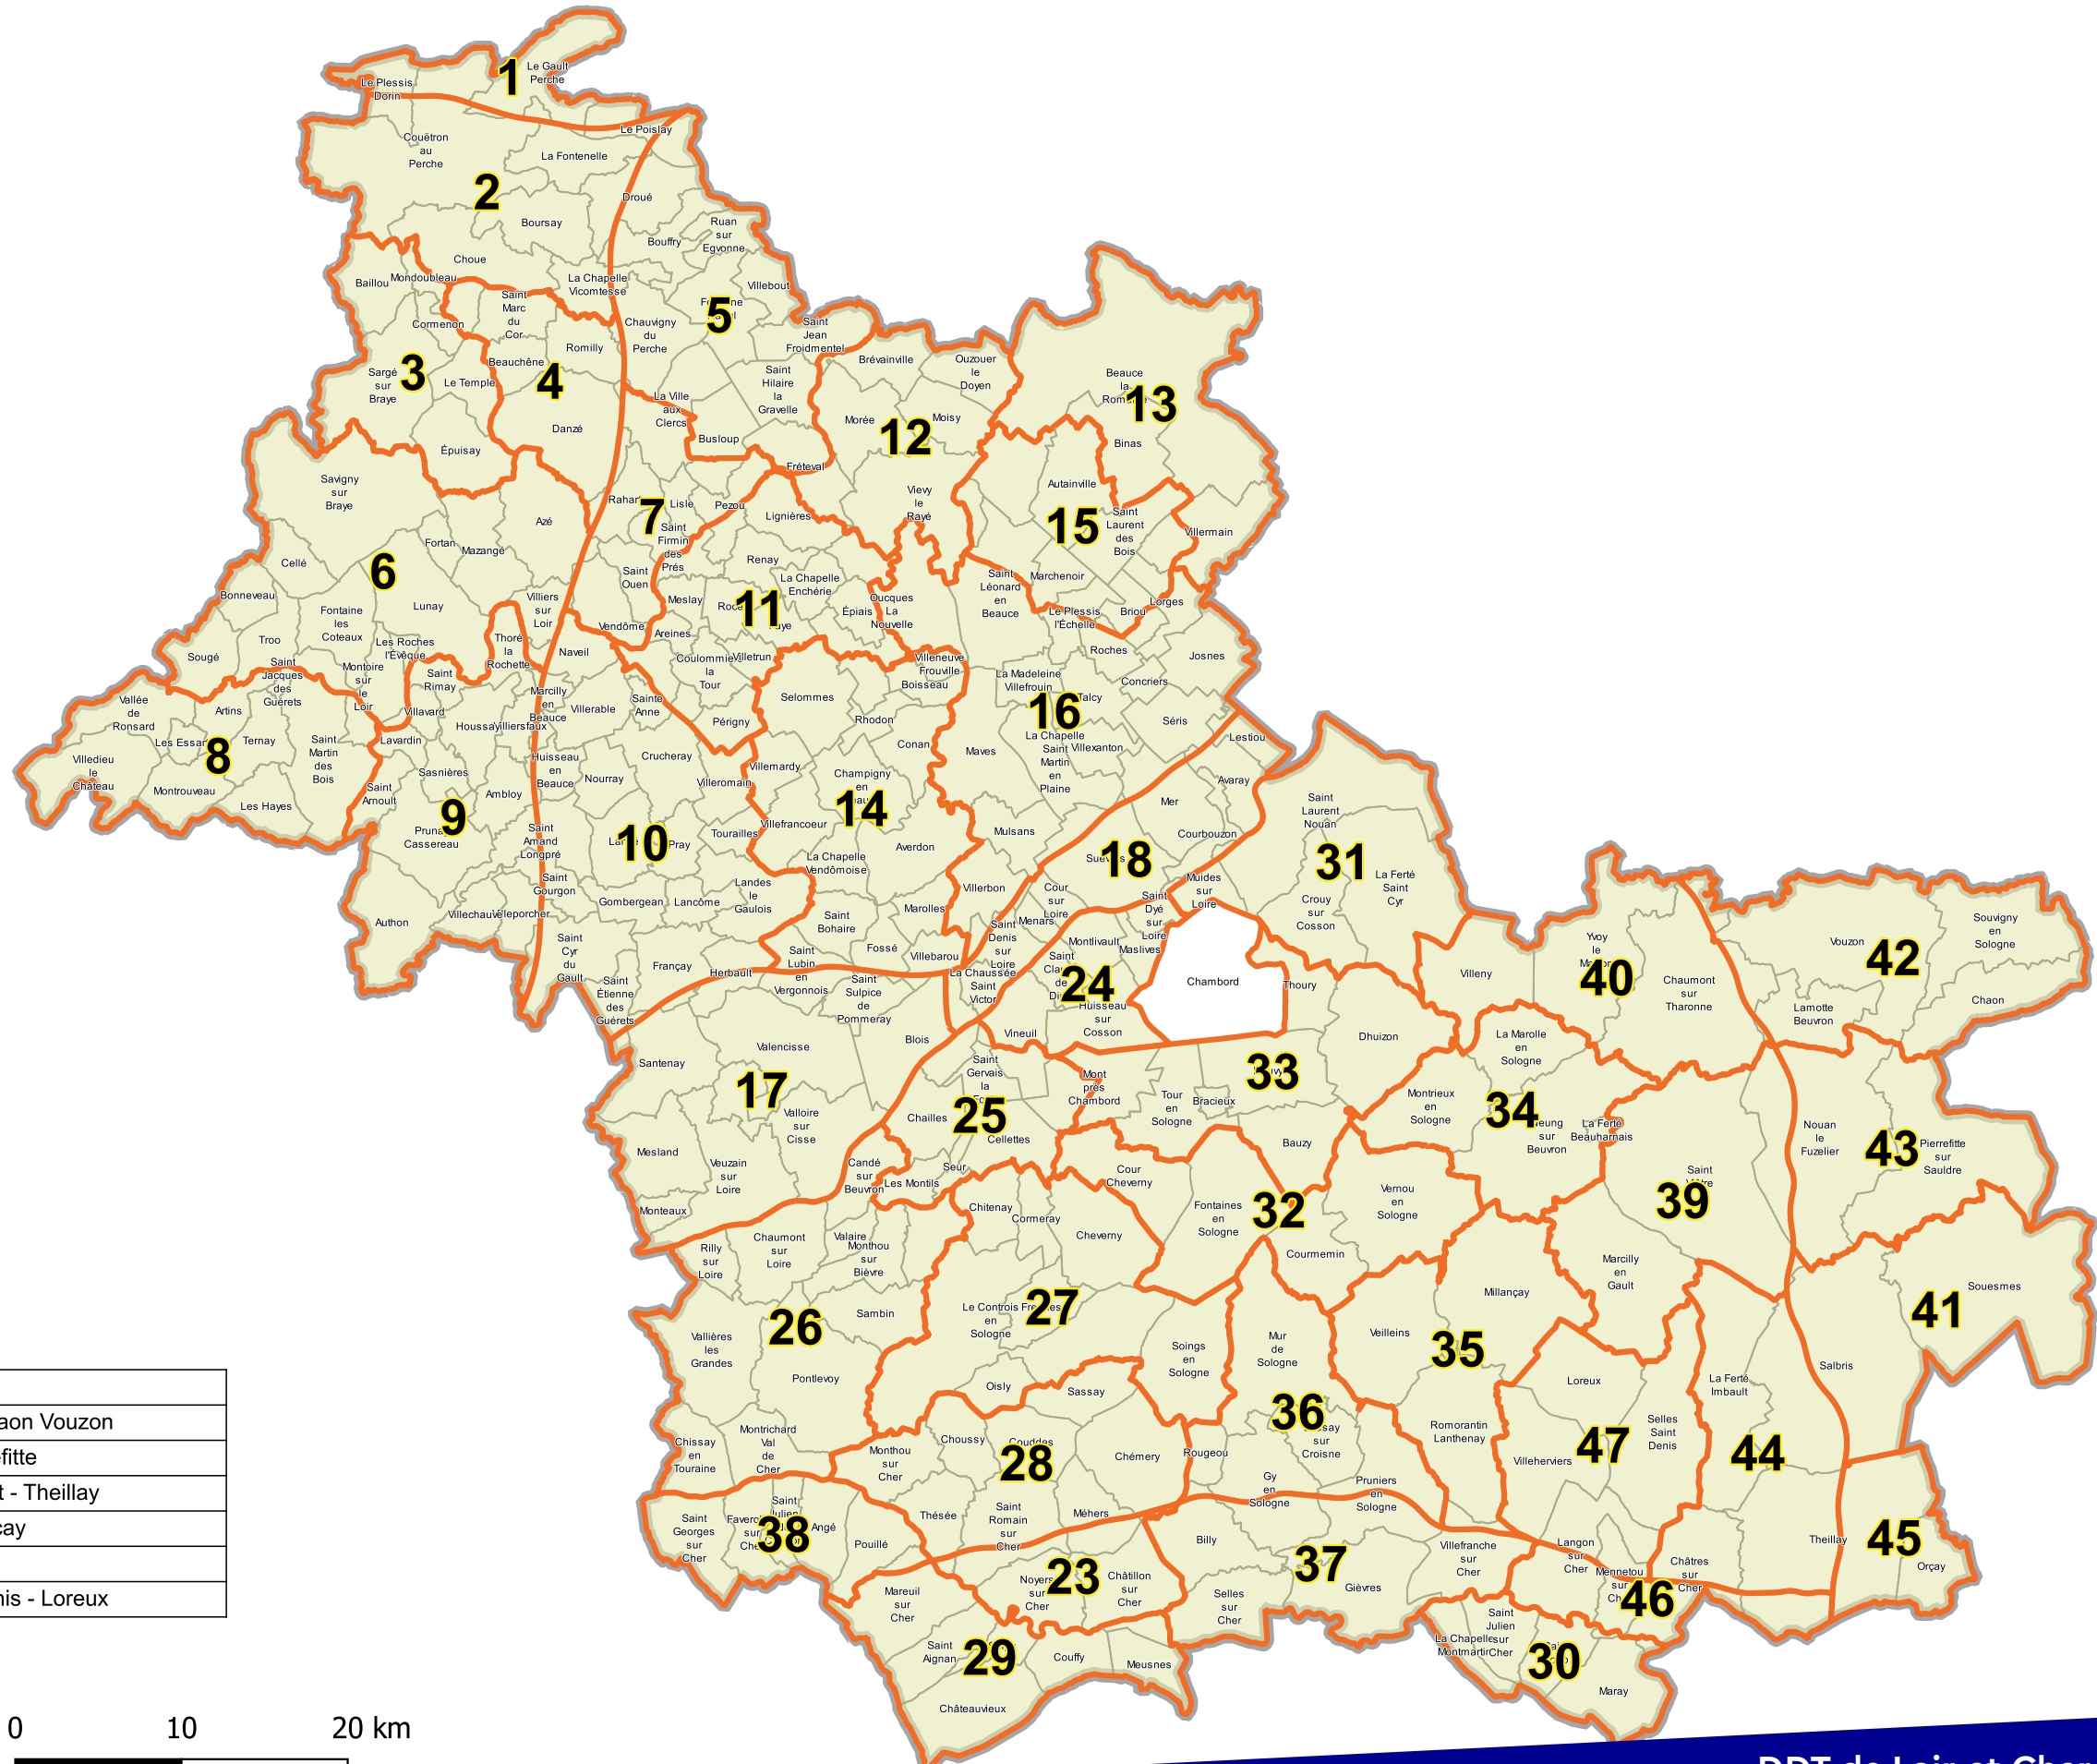

Environnement

Légende

- Limites des massifs cynégétiques
- Limites des communes

Numéro	NOM
1	Montmirail
2	Vallée du Couëtron
3	Vallées de la Grenne et de la Braye
4	Bocage
5	Fréteval - Egvonne
6	Grand Vendômois
7	Petit Vendômois
8	Gâtines
9	Prunay
10	Beauce Ouest
11	Vallée du Réveillon
12	Rocheux
13	Vallée de L'Aigre
14	Vallée de la Cisse
15	Marchenoir
16	Beauce
17	Blois
18	Vallée de la Tronne
23	Gros bois
24	Montlivault
25	Russy
26	Suday
27	Cheverny
28	Choussy
29	Brouard
30	Champagne Berry
31	Cosson Ouest
32	Fontaines
33	Boulogne
34	Neung/Beuvron
35	Romorantin
36	Gy Lassay
37	Gièvres
38	Vallée du Cher Sud Ouest
39	Marcilly-St Viâtre
40	Villeny Yvoy Chaumont
41	Souesmes
42	Souigny Chaon Vouzon
43	Nouan Pierrefitte
44	Salbris Ouest - Theillay
45	Theillay - Orcay
46	A 85 Sud Est
47	Selles St Denis - Loreux

41	Souesmes
42	Souigny Chaon Vouzon
43	Nouan Pierrefitte
44	Salbris Ouest - Theillay
45	Theillay - Orcay
46	A 85 Sud Est
47	Selles St Denis - Loreux