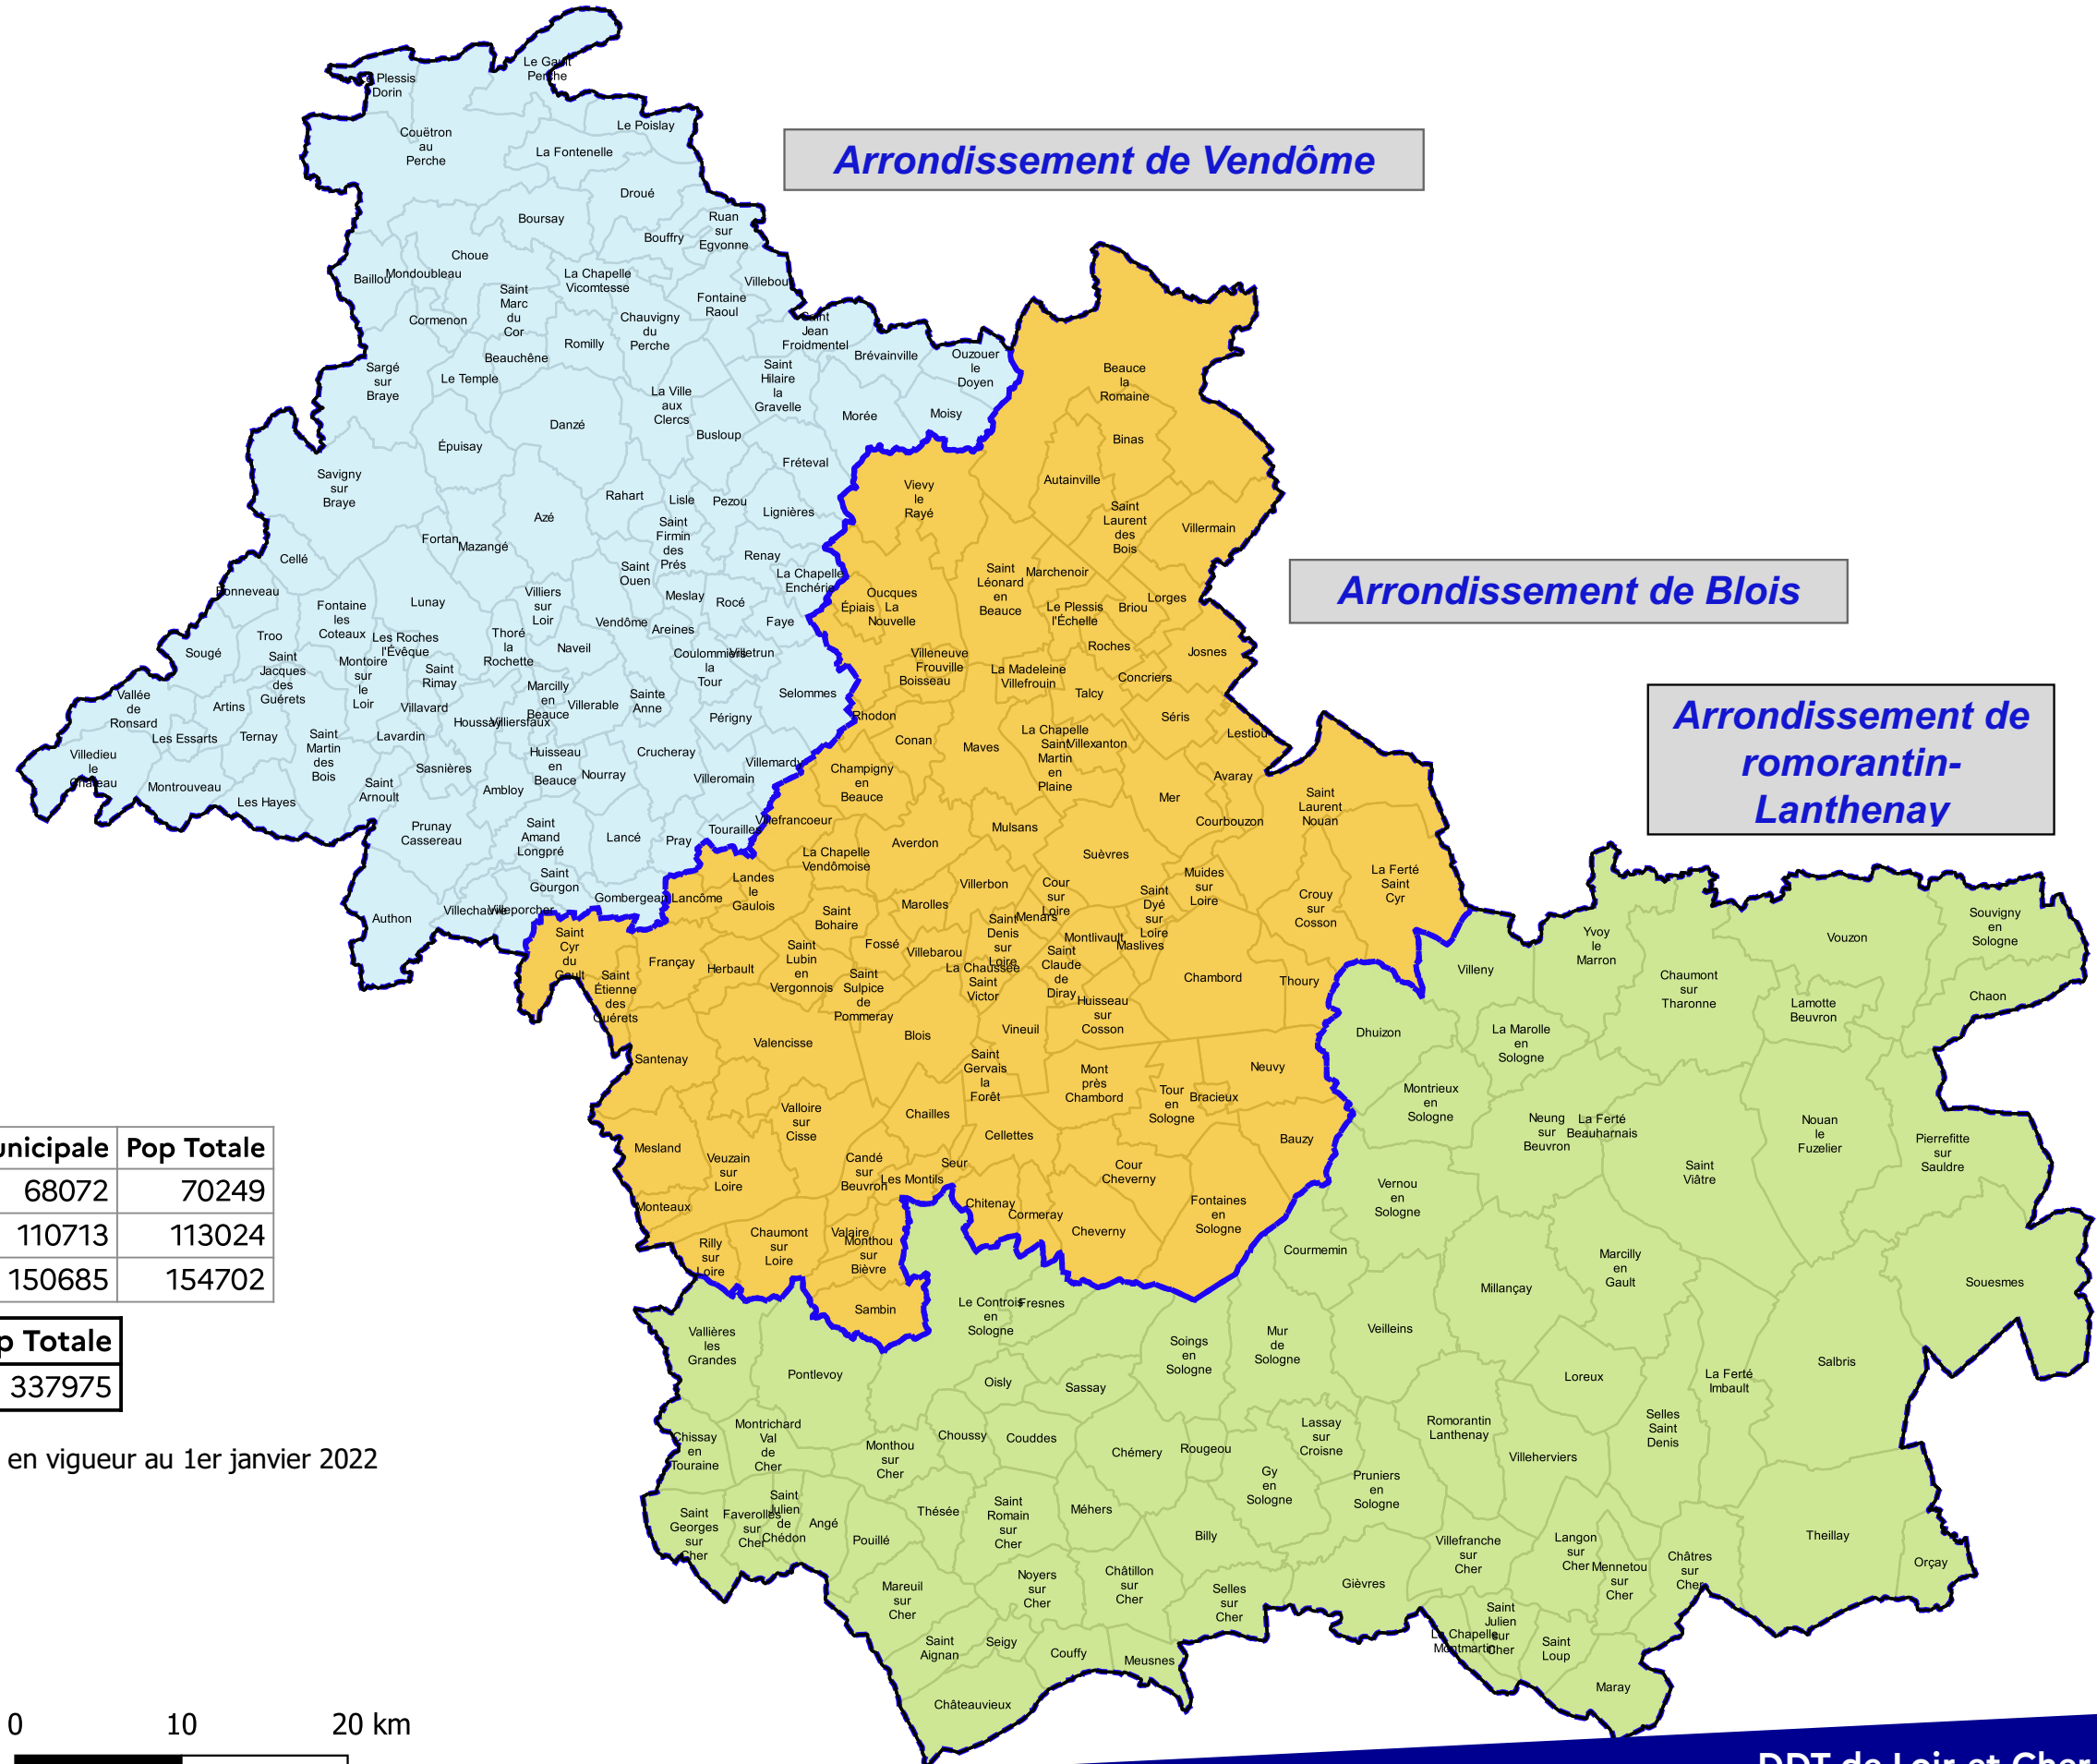

## Administratif

### Légende

-  Les arrondissements
-  Vendôme
-  Blois
-  Romorantin-Lanthenay
-  Limites des communes
-  Limites du département

Num	Arrondissement	Nb Commune	Pop Municipale	Pop Totale
2	Vendôme	100	68072	70249
3	Romorantin-Lanthenay	74	110713	113024
1	Blois	93	150685	154702

Département	Nb Commune	Pop Municipale	Pop Totale
LOIR-ET-CHER	267	329470	337975

Source population: Populations légales des arrondissements en vigueur au 1er janvier 2022  
Recensement de la population 2019