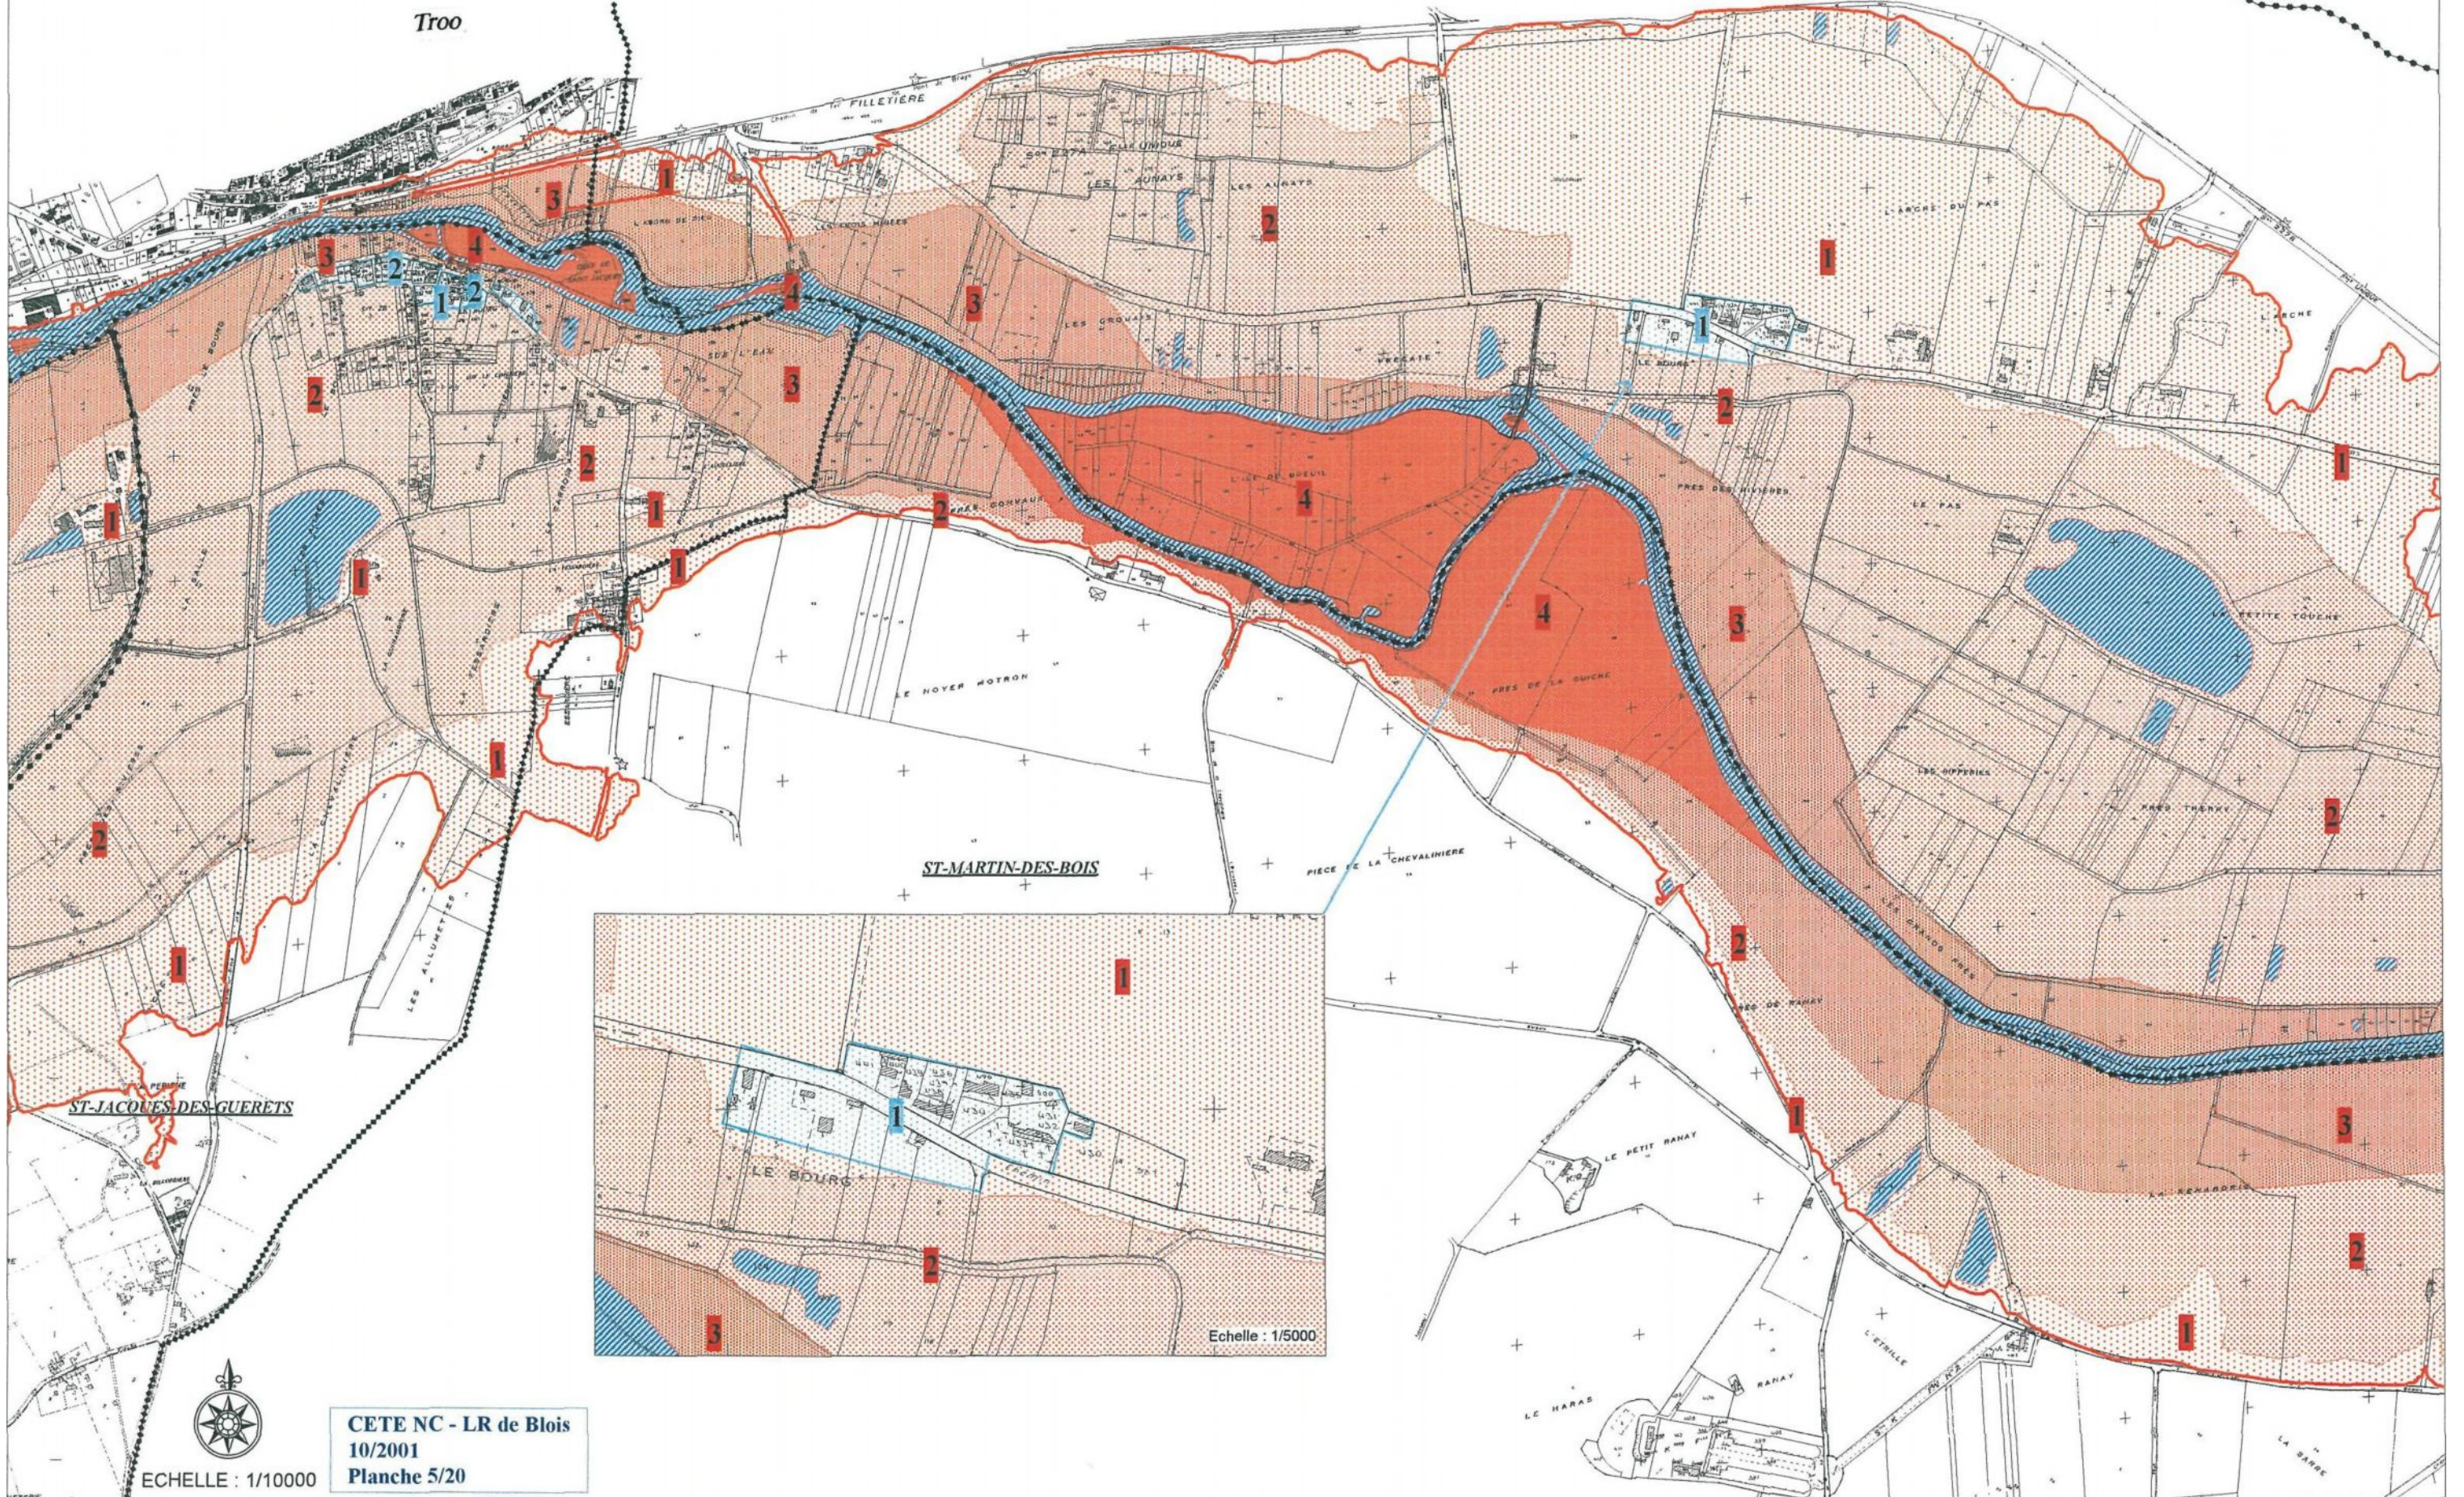

VALLEE DU LOIR CARTE DU ZONAGE REGLEMENTAIRE

MONTOIRE-SUR-LE-LOIR

Troo

CETE NC - LR de Blois
10/2001
Planche 5/20

Echelle : 1/10000

Echelle : 1/5000