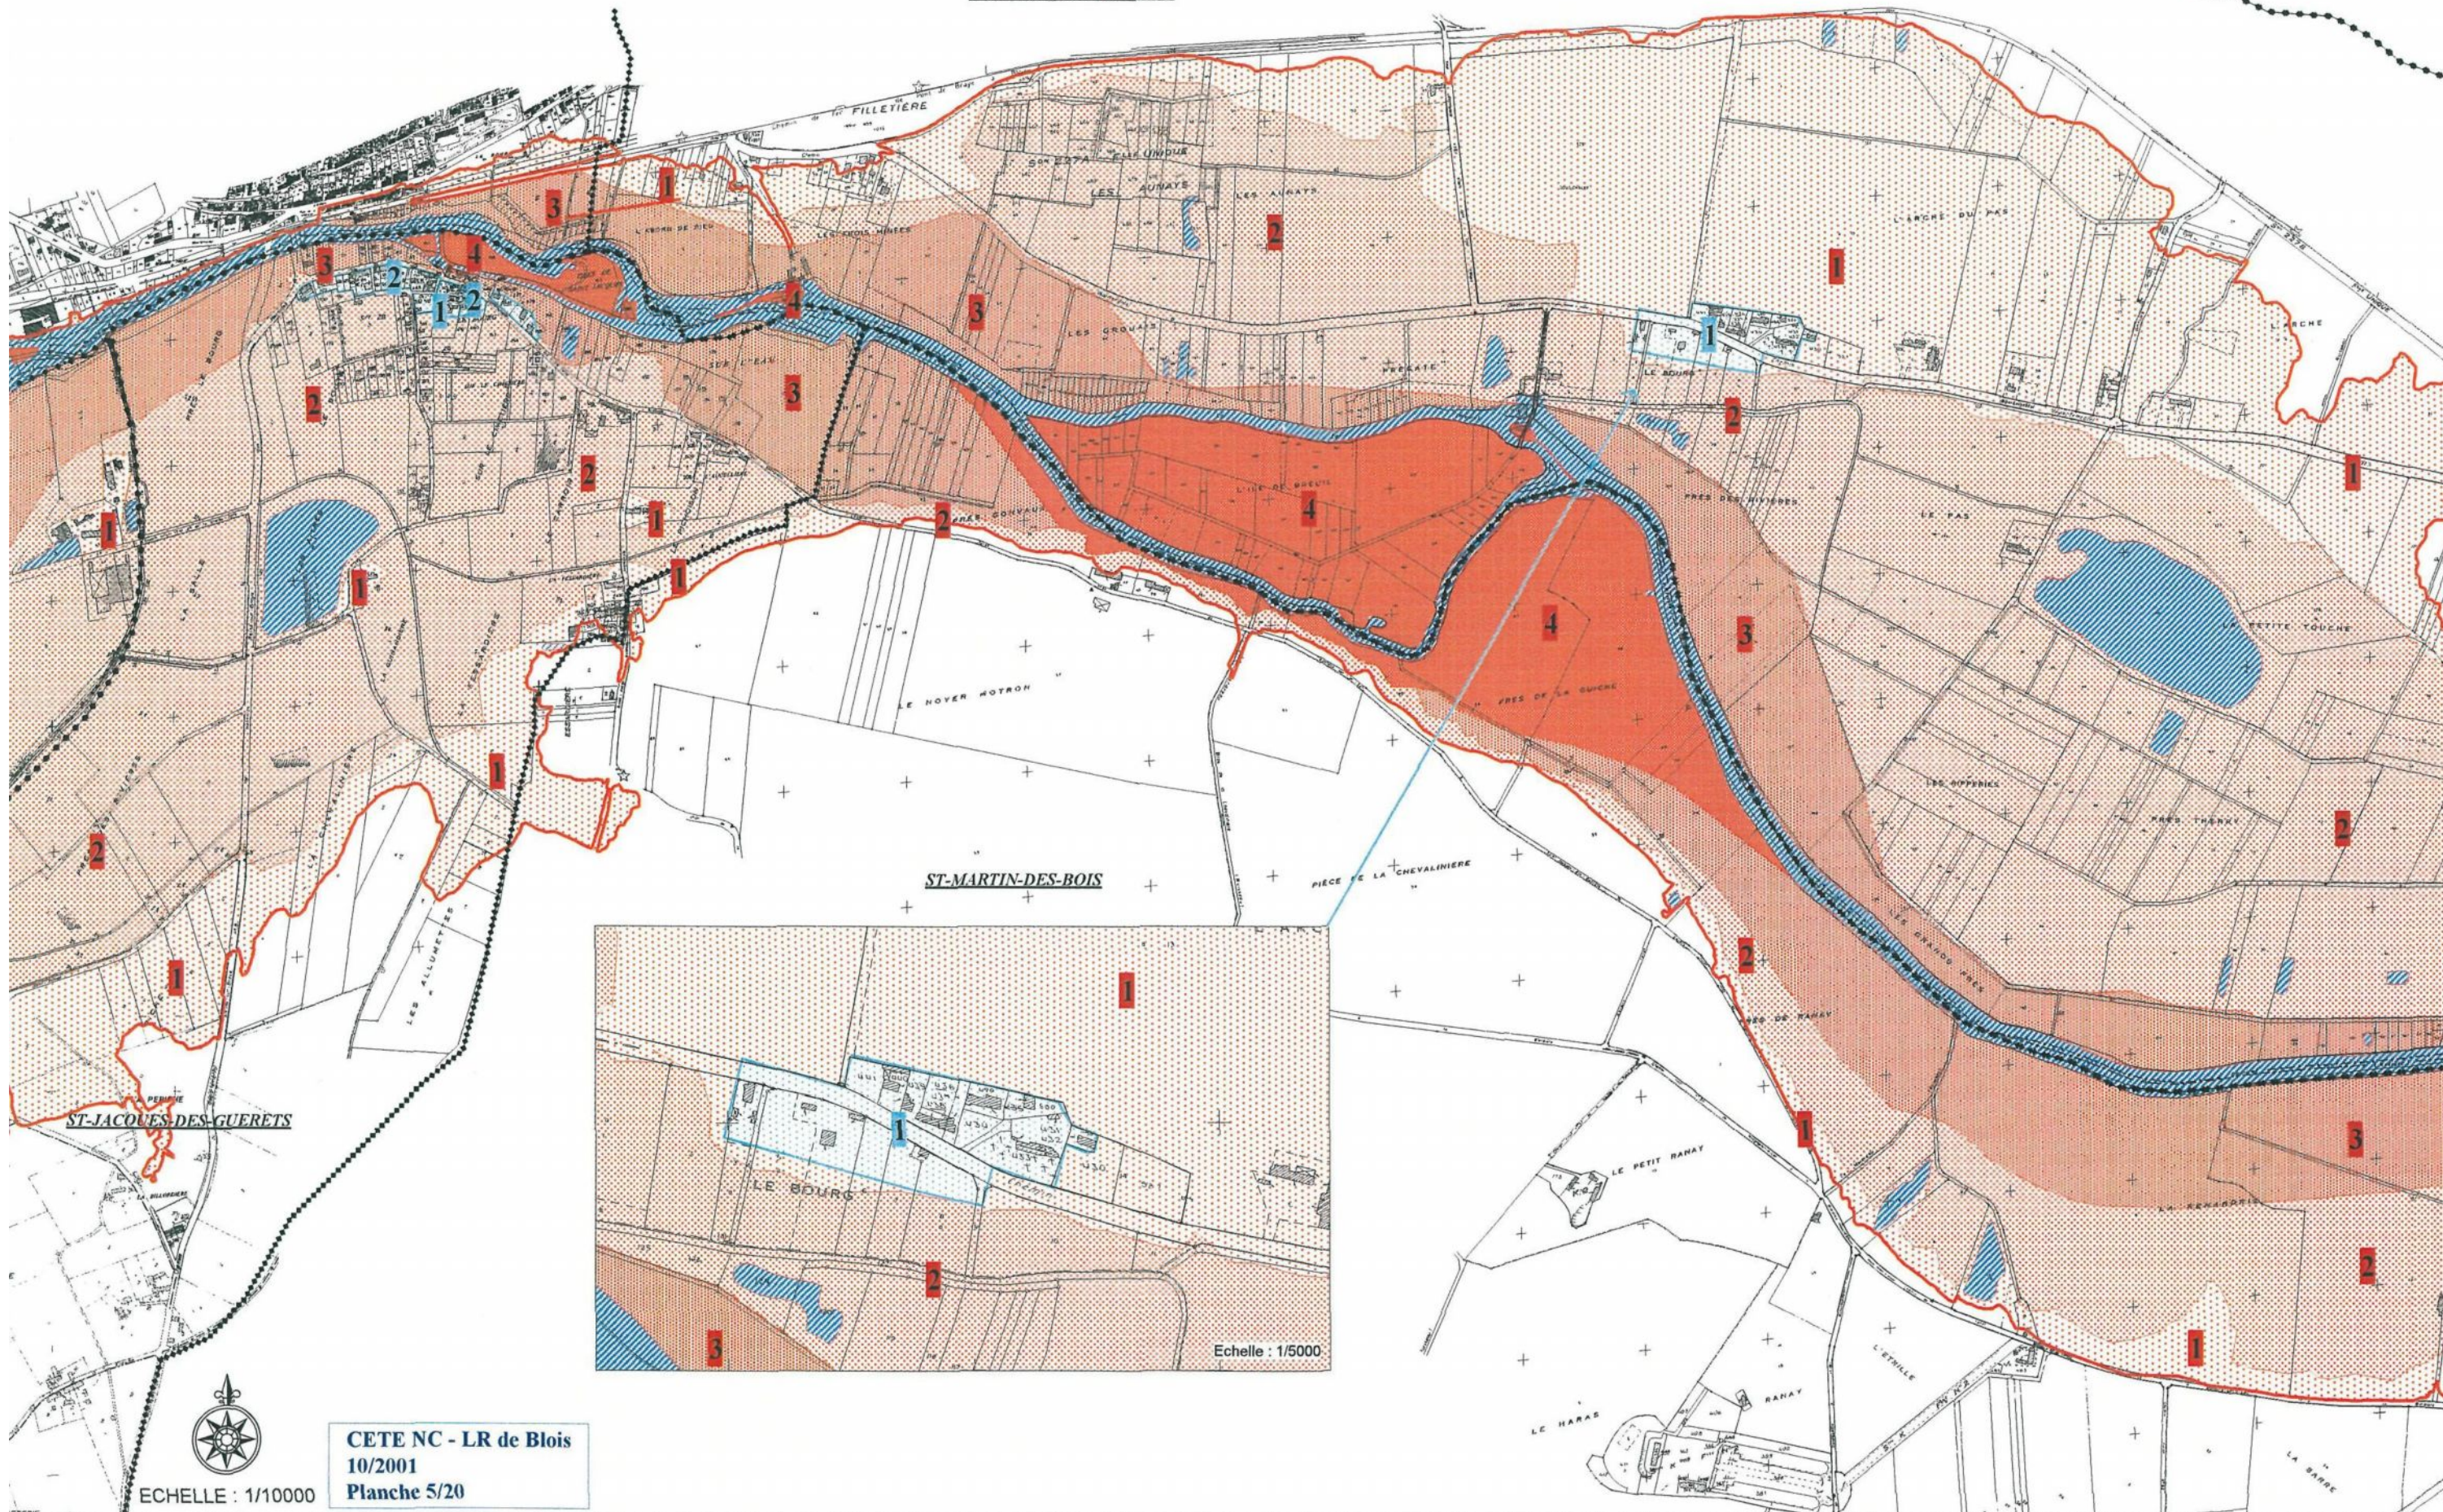

VALLEE DU LOIR CARTE DU ZONAGE REGLEMENTAIRE

MONTOIRE-SUR-LE-LOIR

CETE NC - LR de Blois
10/2001
Planche 5/20

Echelle : 1/10000

Echelle : 1/5000