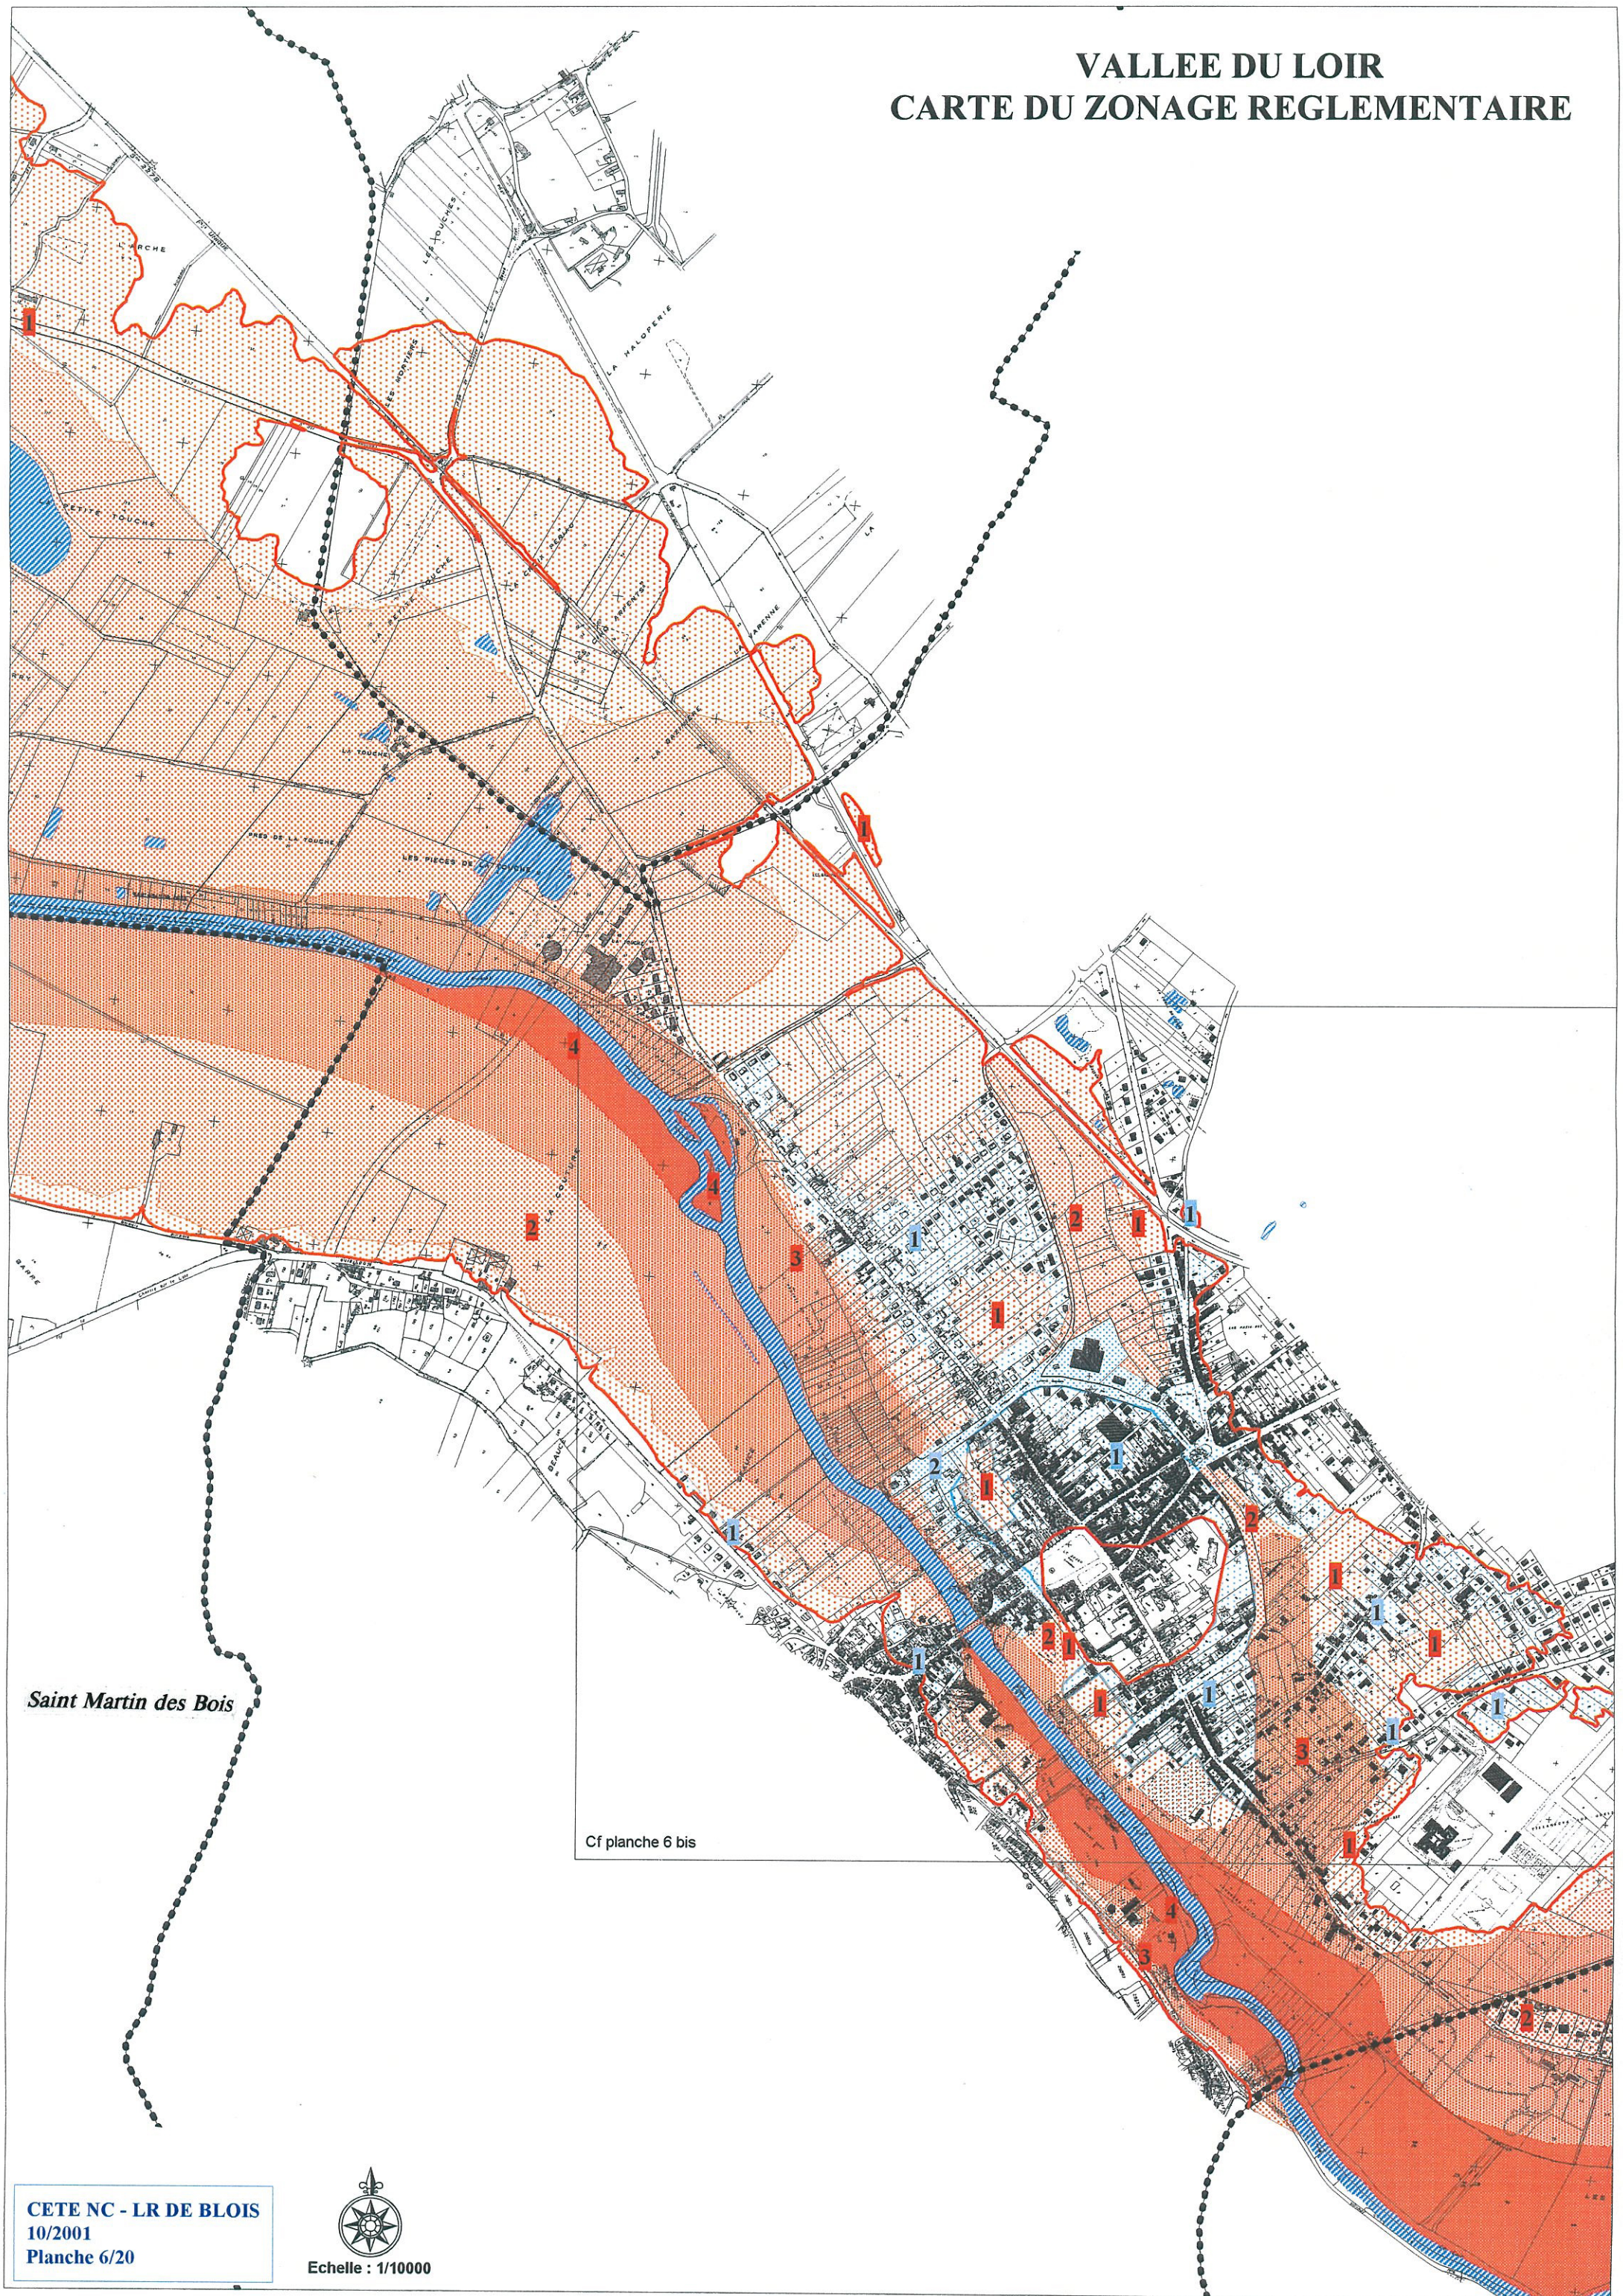

VALLEE DU LOIR CARTE DU ZONAGE REGLEMENTAIRE

Saint Martin des Bois

Cf planche 6 bis

CETE NC - LR DE BLOIS
10/2001
Planche 6/20

Echelle : 1/10000