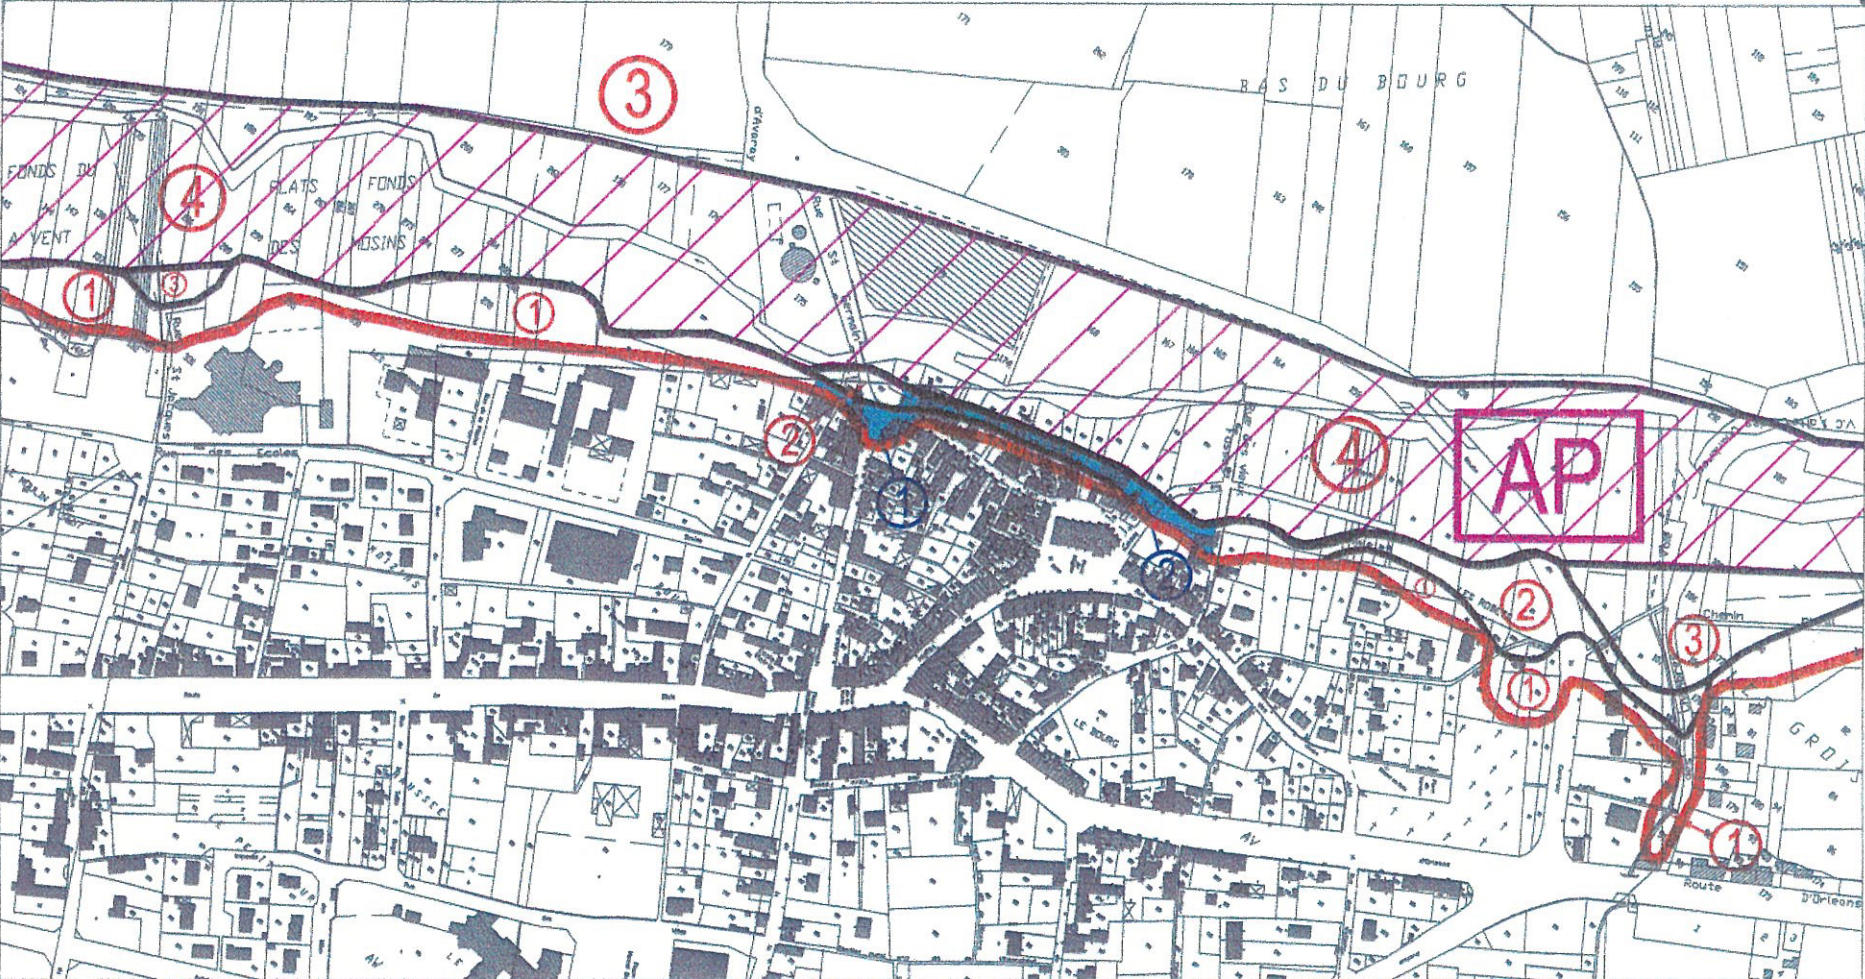

SAINT LAURENT-NOUAN
ZOOM N°2
1/5.000ème

Saint Laurent-Nouan

Echelle : 1/5.000 ème