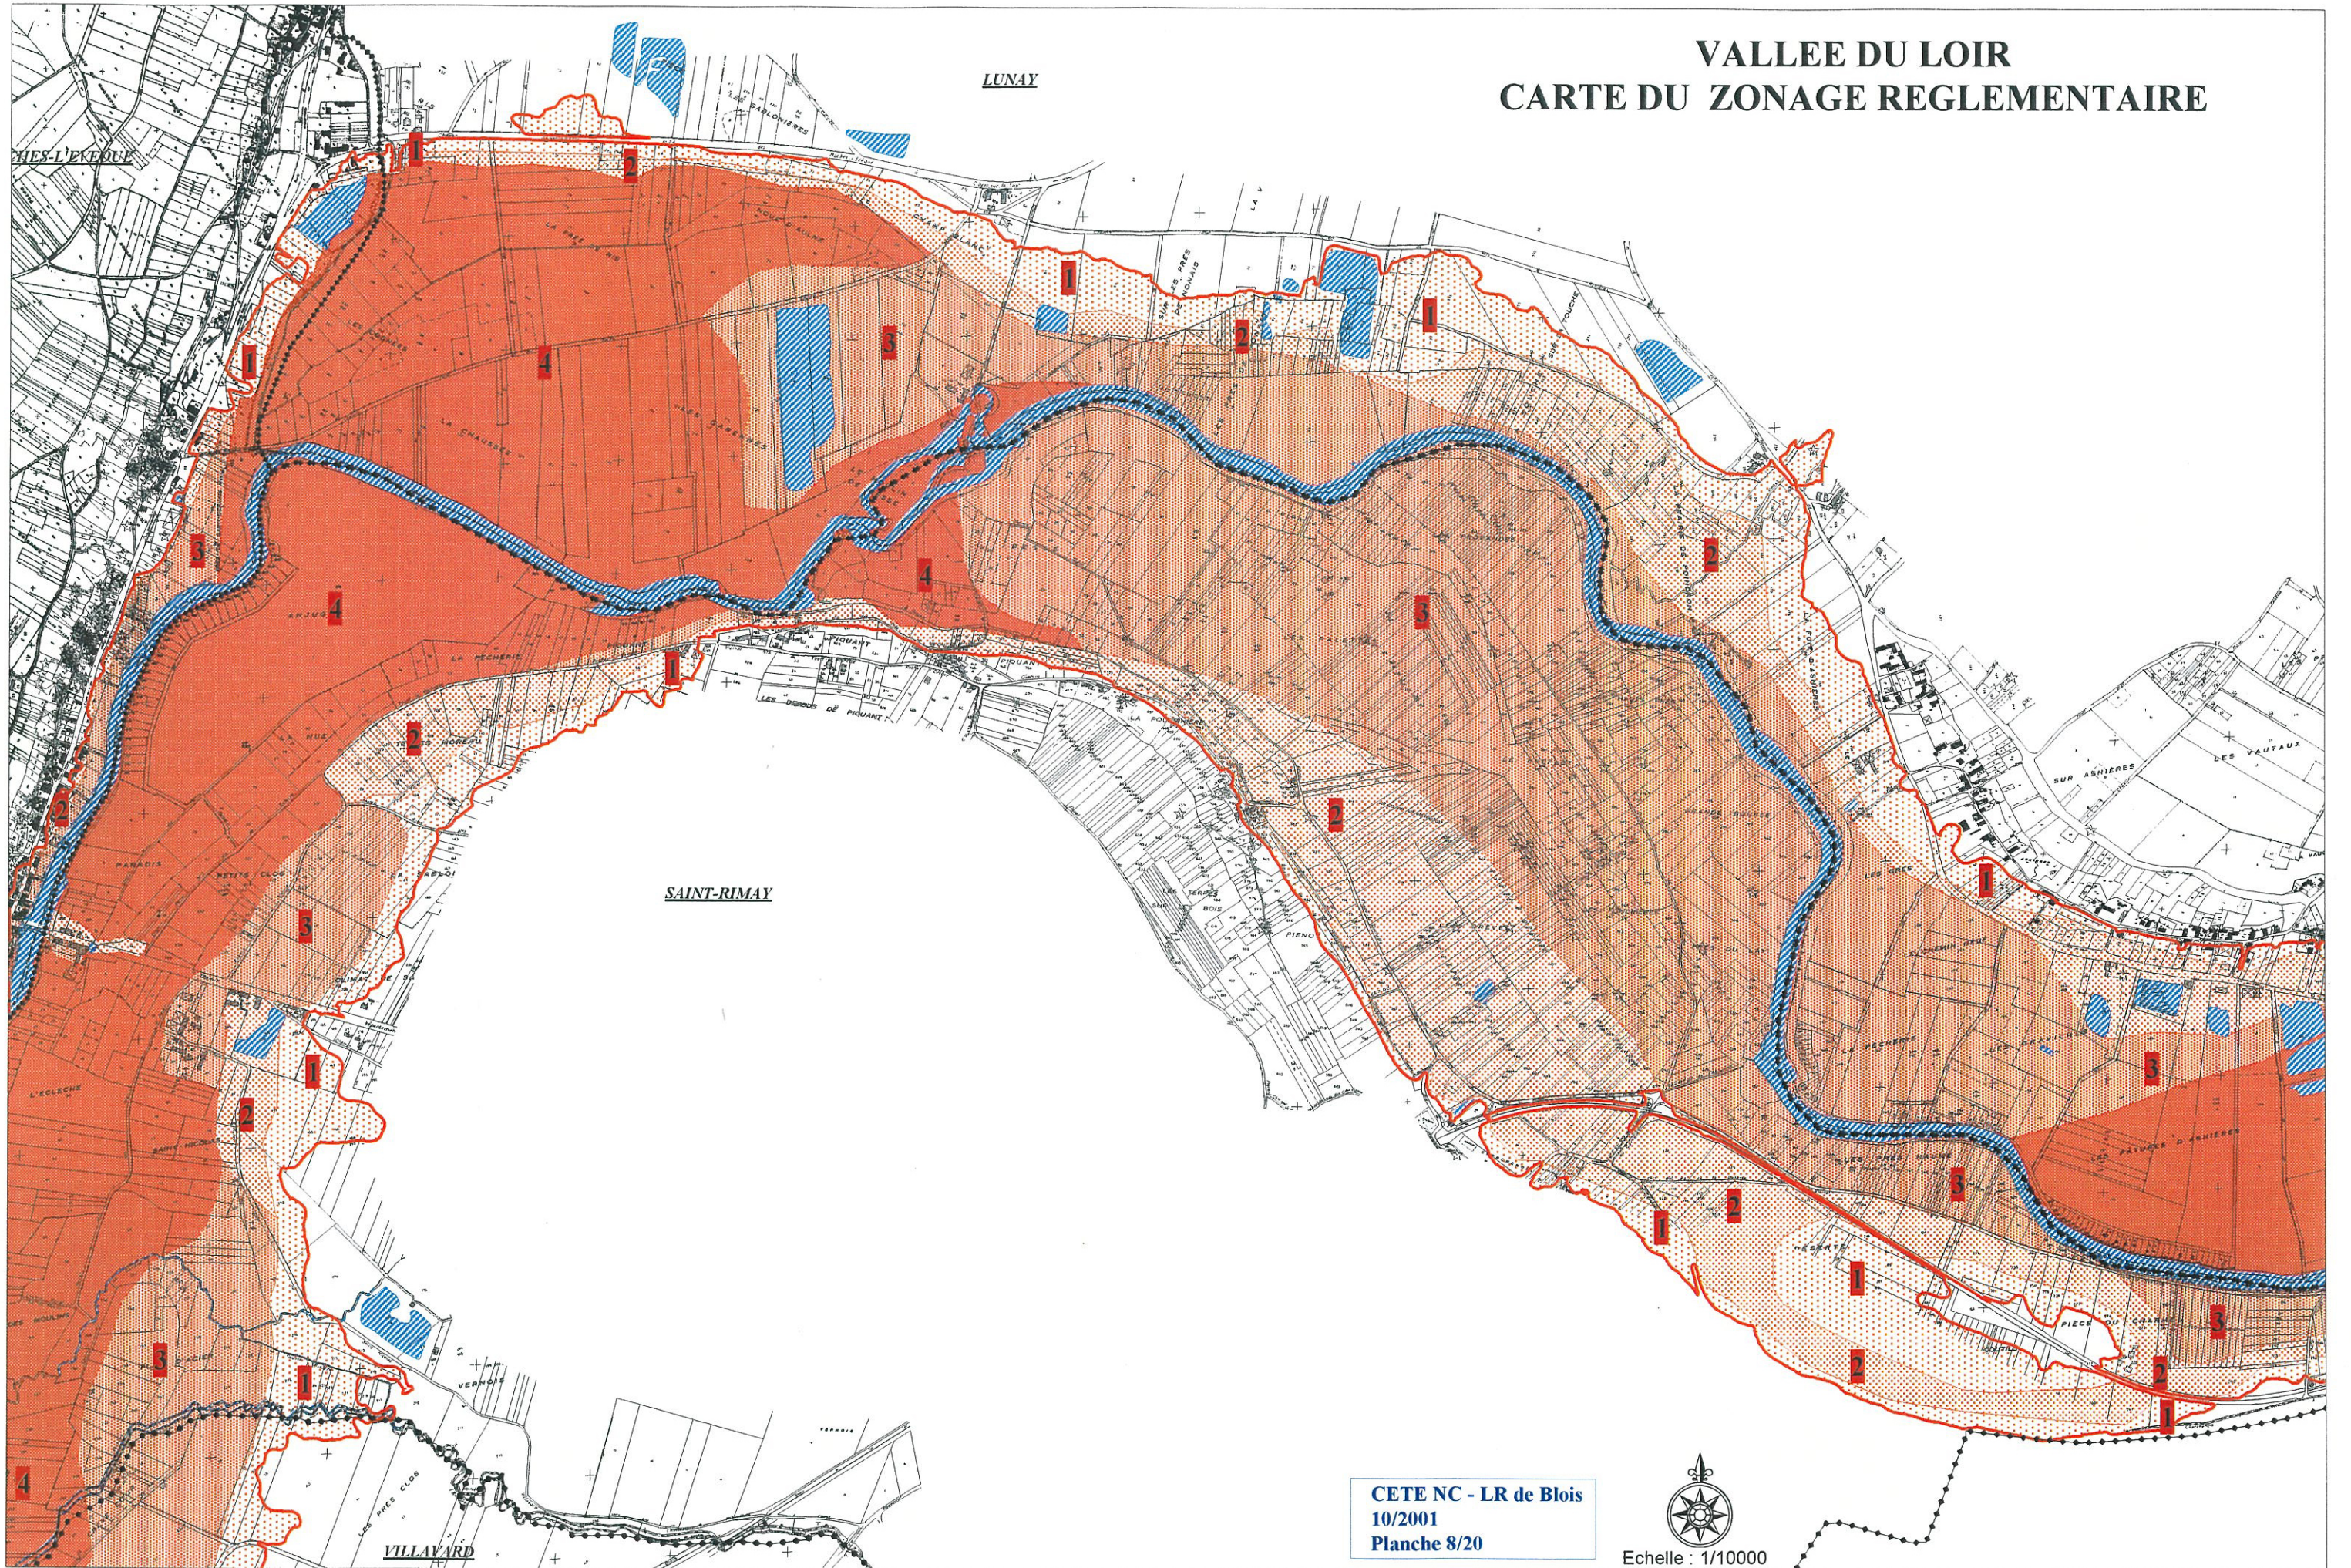

VALLEE DU LOIR CARTE DU ZONAGE REGLEMENTAIRE

CETE NC - LR de Blois
10/2001
Planche 8/20