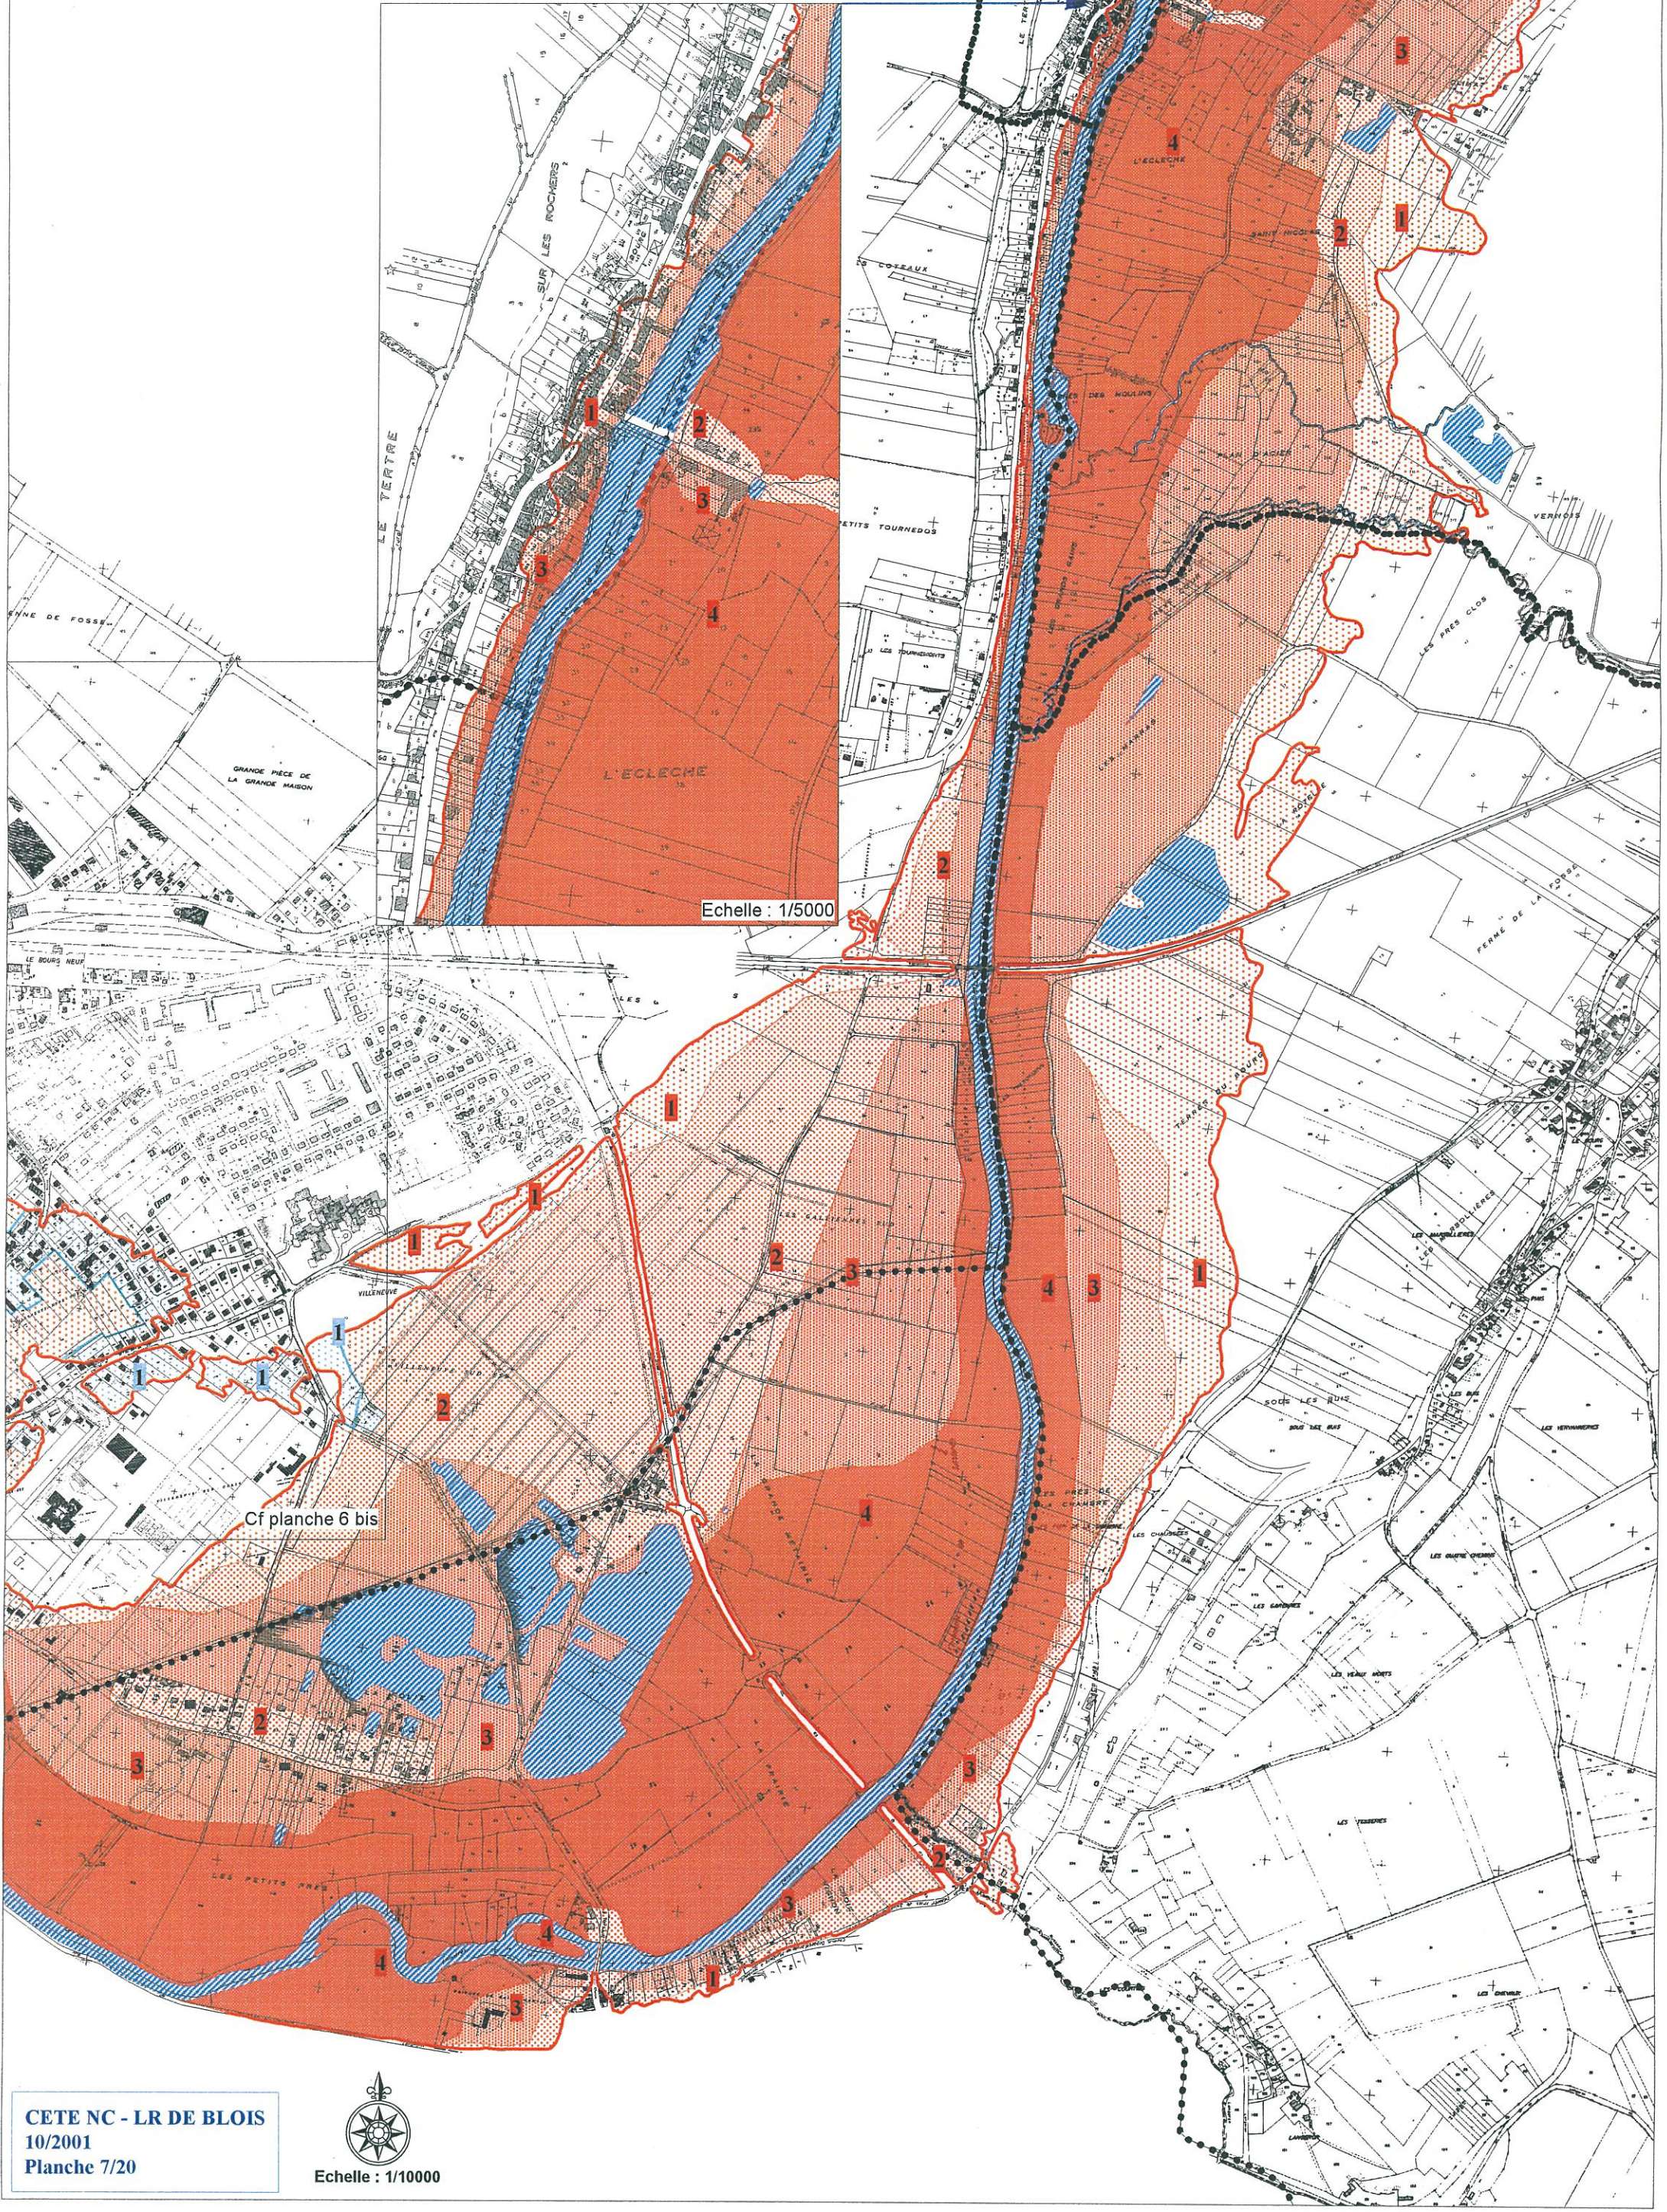

VALLEE DU LOIR CARTE DU ZONAGE REGLEMENTAIRE

Les Roches l'Evêque

Echelle : 1/5000

Cf planche 6 bis

Echelle : 1/10000