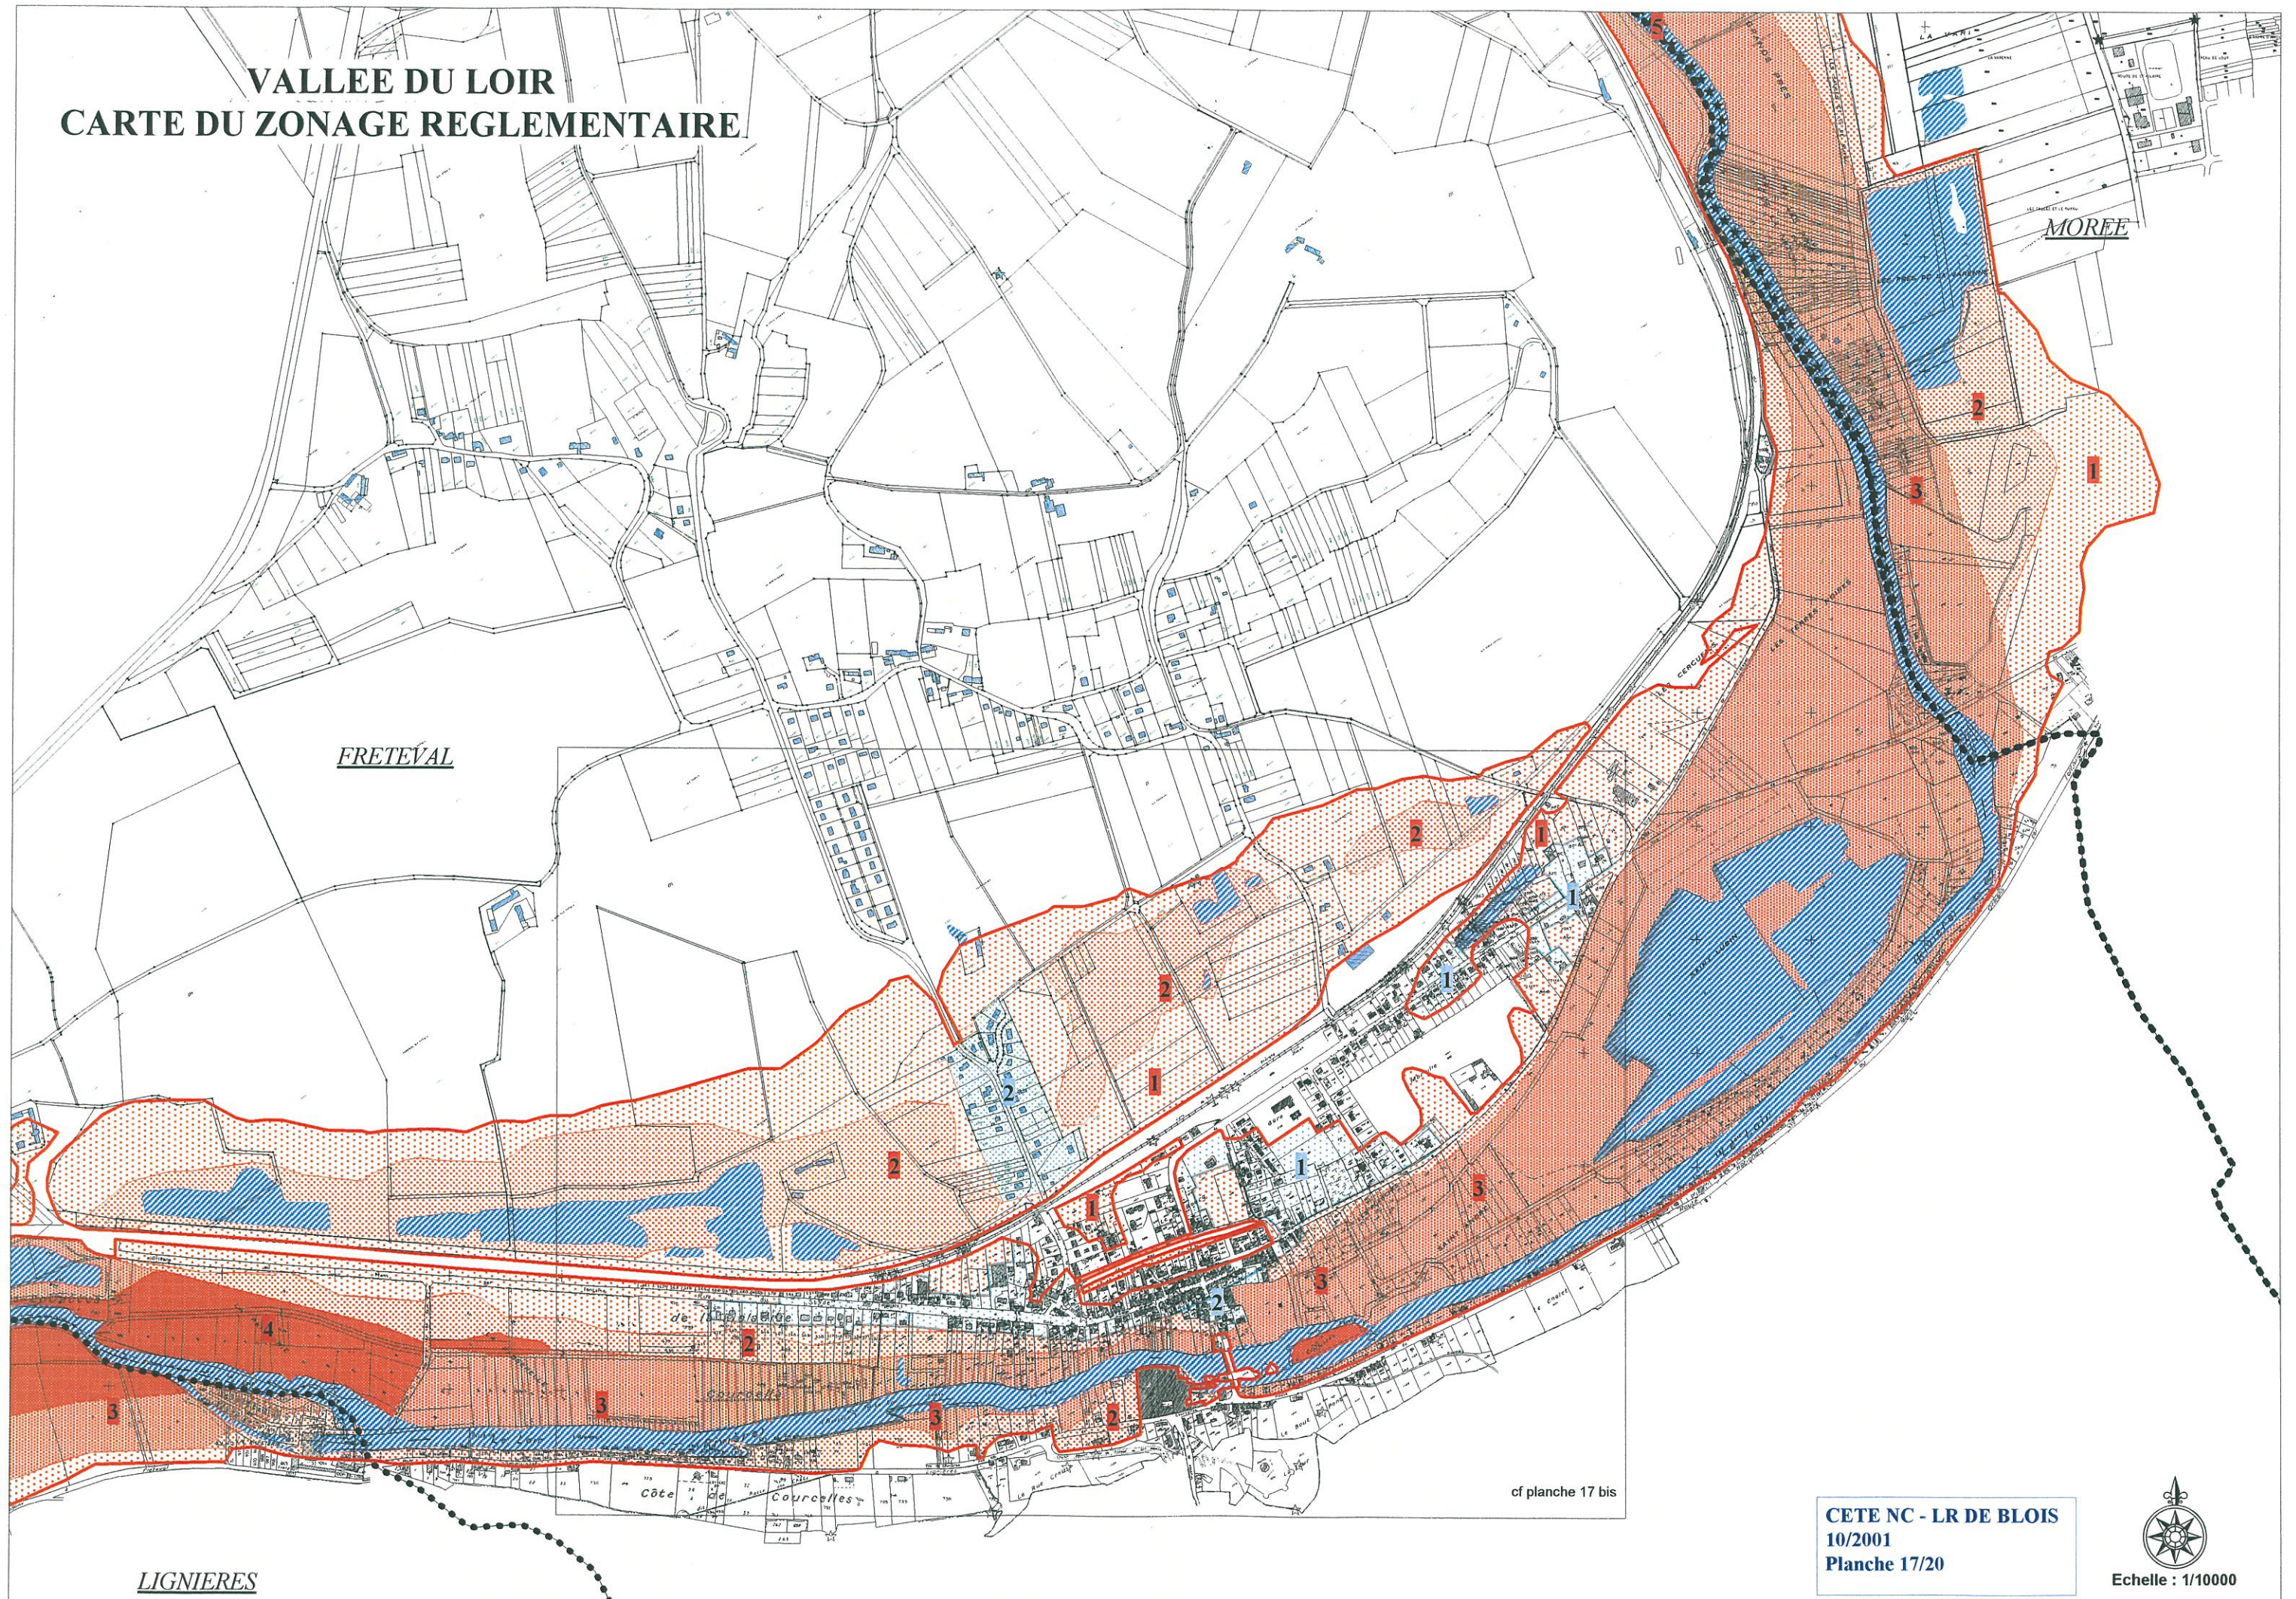

# VALLEE DU LOIR CARTE DU ZONAGE REGLEMENTAIRE

FRETTEVAL

MOREE

LIGNIERES

cf planche 17 bis

**CETE NC - LR DE BLOIS**  
10/2001  
Planche 17/20

Echelle : 1/10000