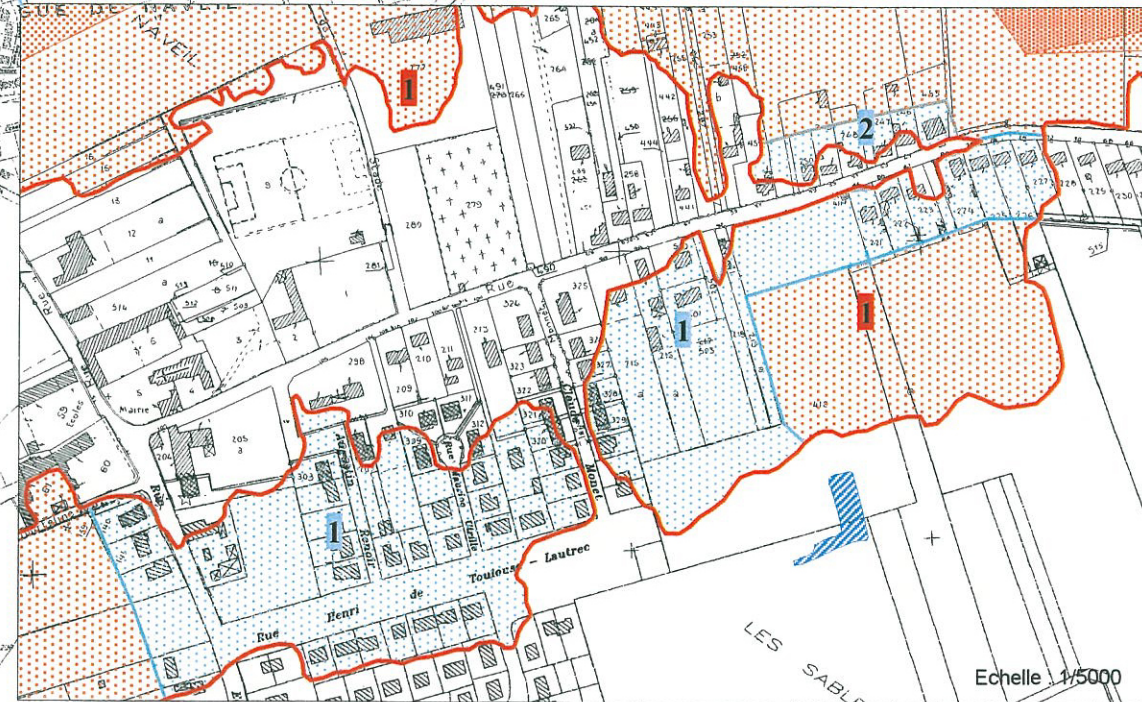

VALLEE DU LOIR CARTE DU ZONAGE REGLEMENTAIRE

CETE NC - LR DE BLOIS
10/2001
Planche 12/20

Echelle : 1/10000