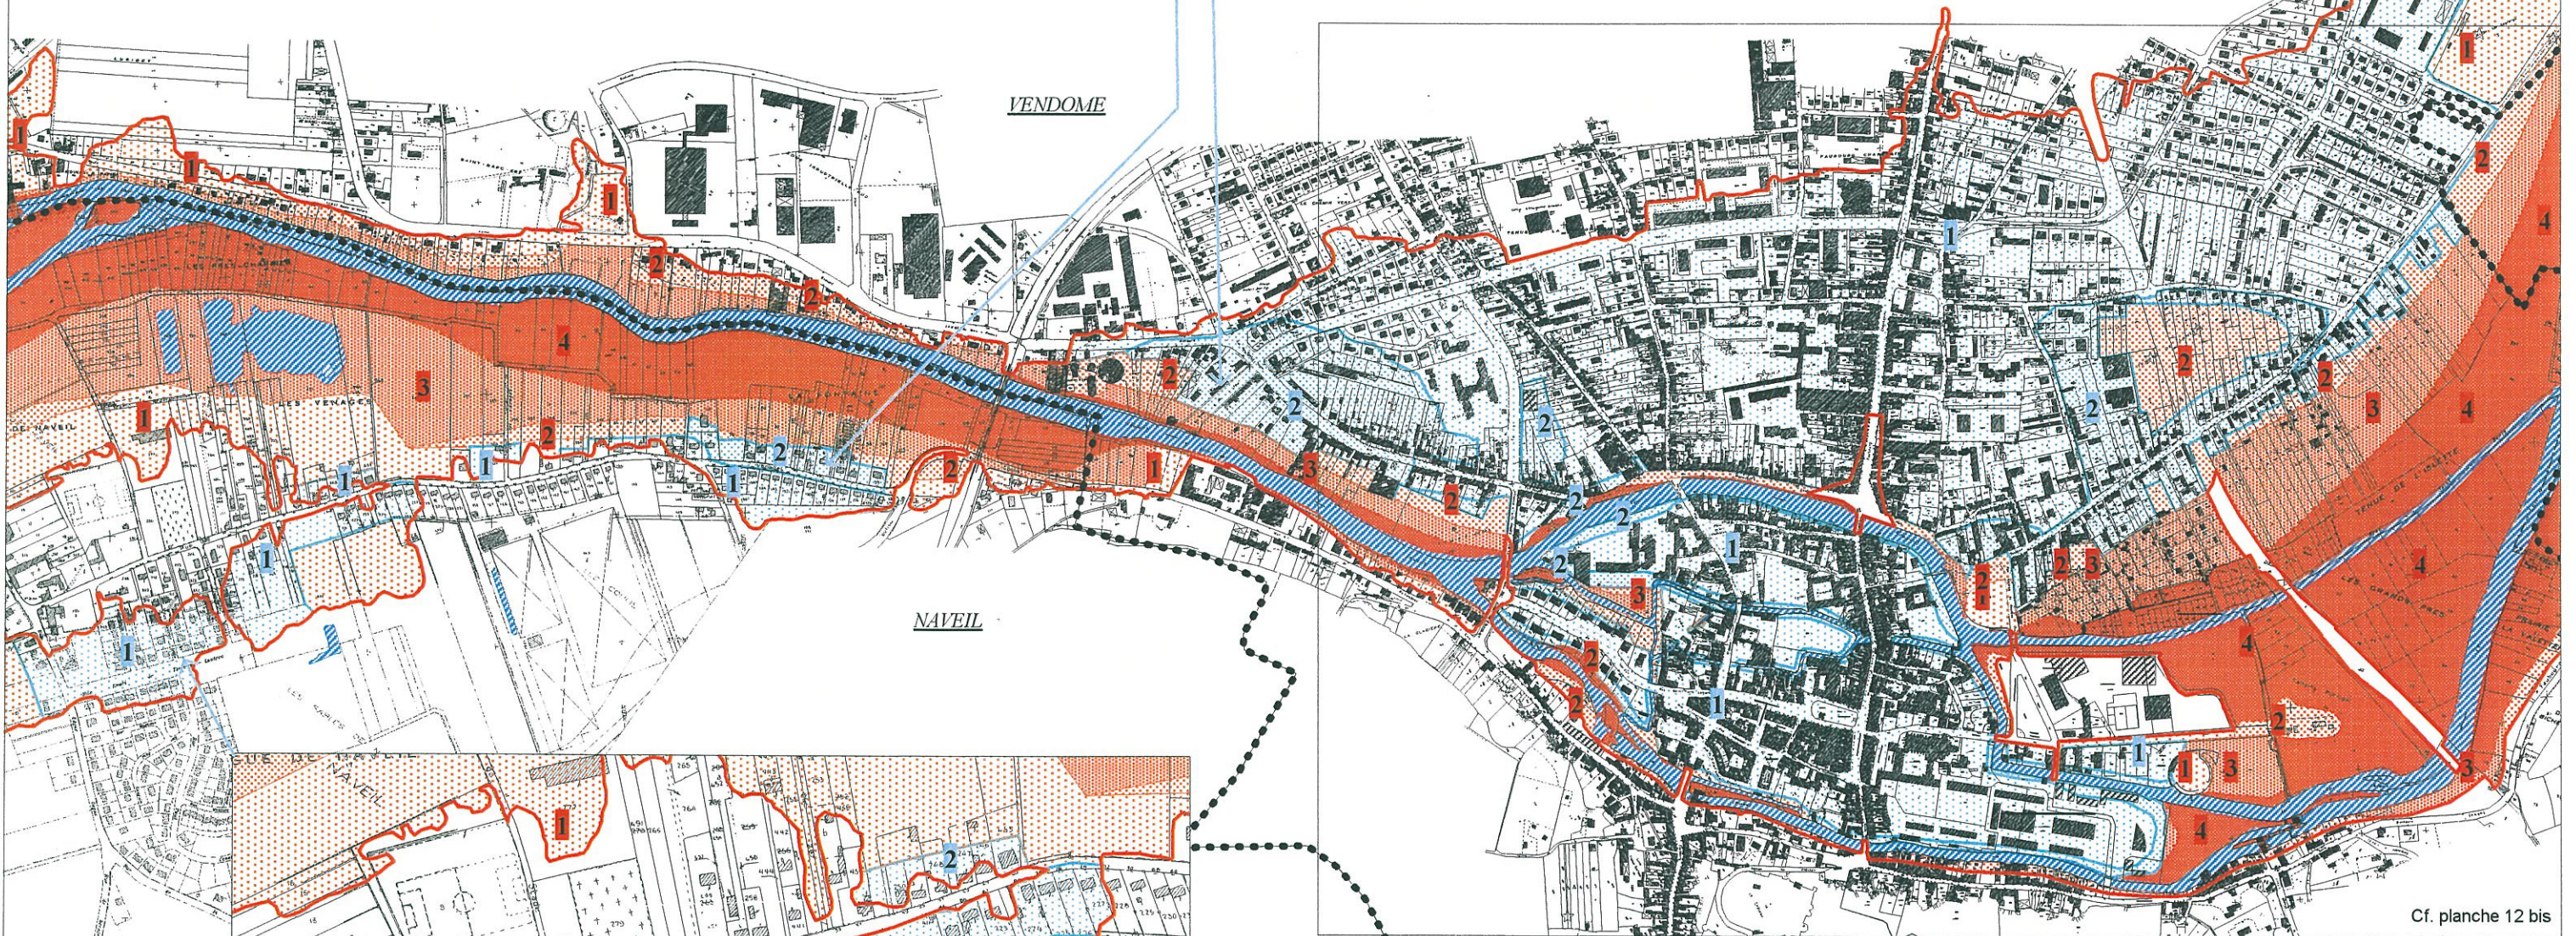

VALLEE DU LOIR CARTE DU ZONAGE REGLEMENTAIRE

CETE NC - LR DE BLOIS
10/2001
Planche 12/20

Echelle : 1/10000