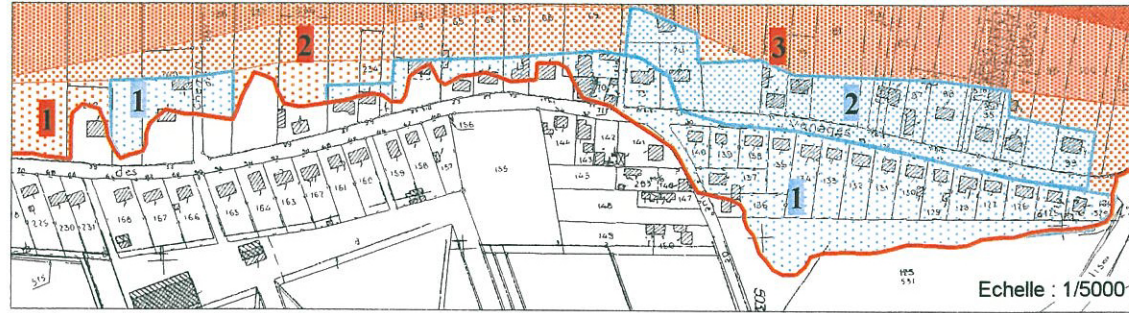

VALLEE DU LOIR CARTE DU ZONAGE REGLEMENTAIRE

CETE NC - LR DE BLOIS
10/2001
Planche 12/20

Echelle : 1/10000