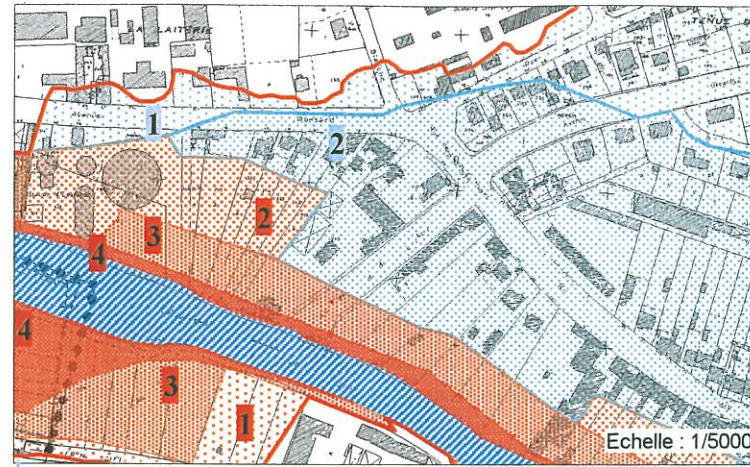

VALLEE DU LOIR CARTE DU ZONAGE REGLEMENTAIRE

CETE NC - LR DE BLOIS
10/2001
Planche 12/20

Echelle : 1/10000