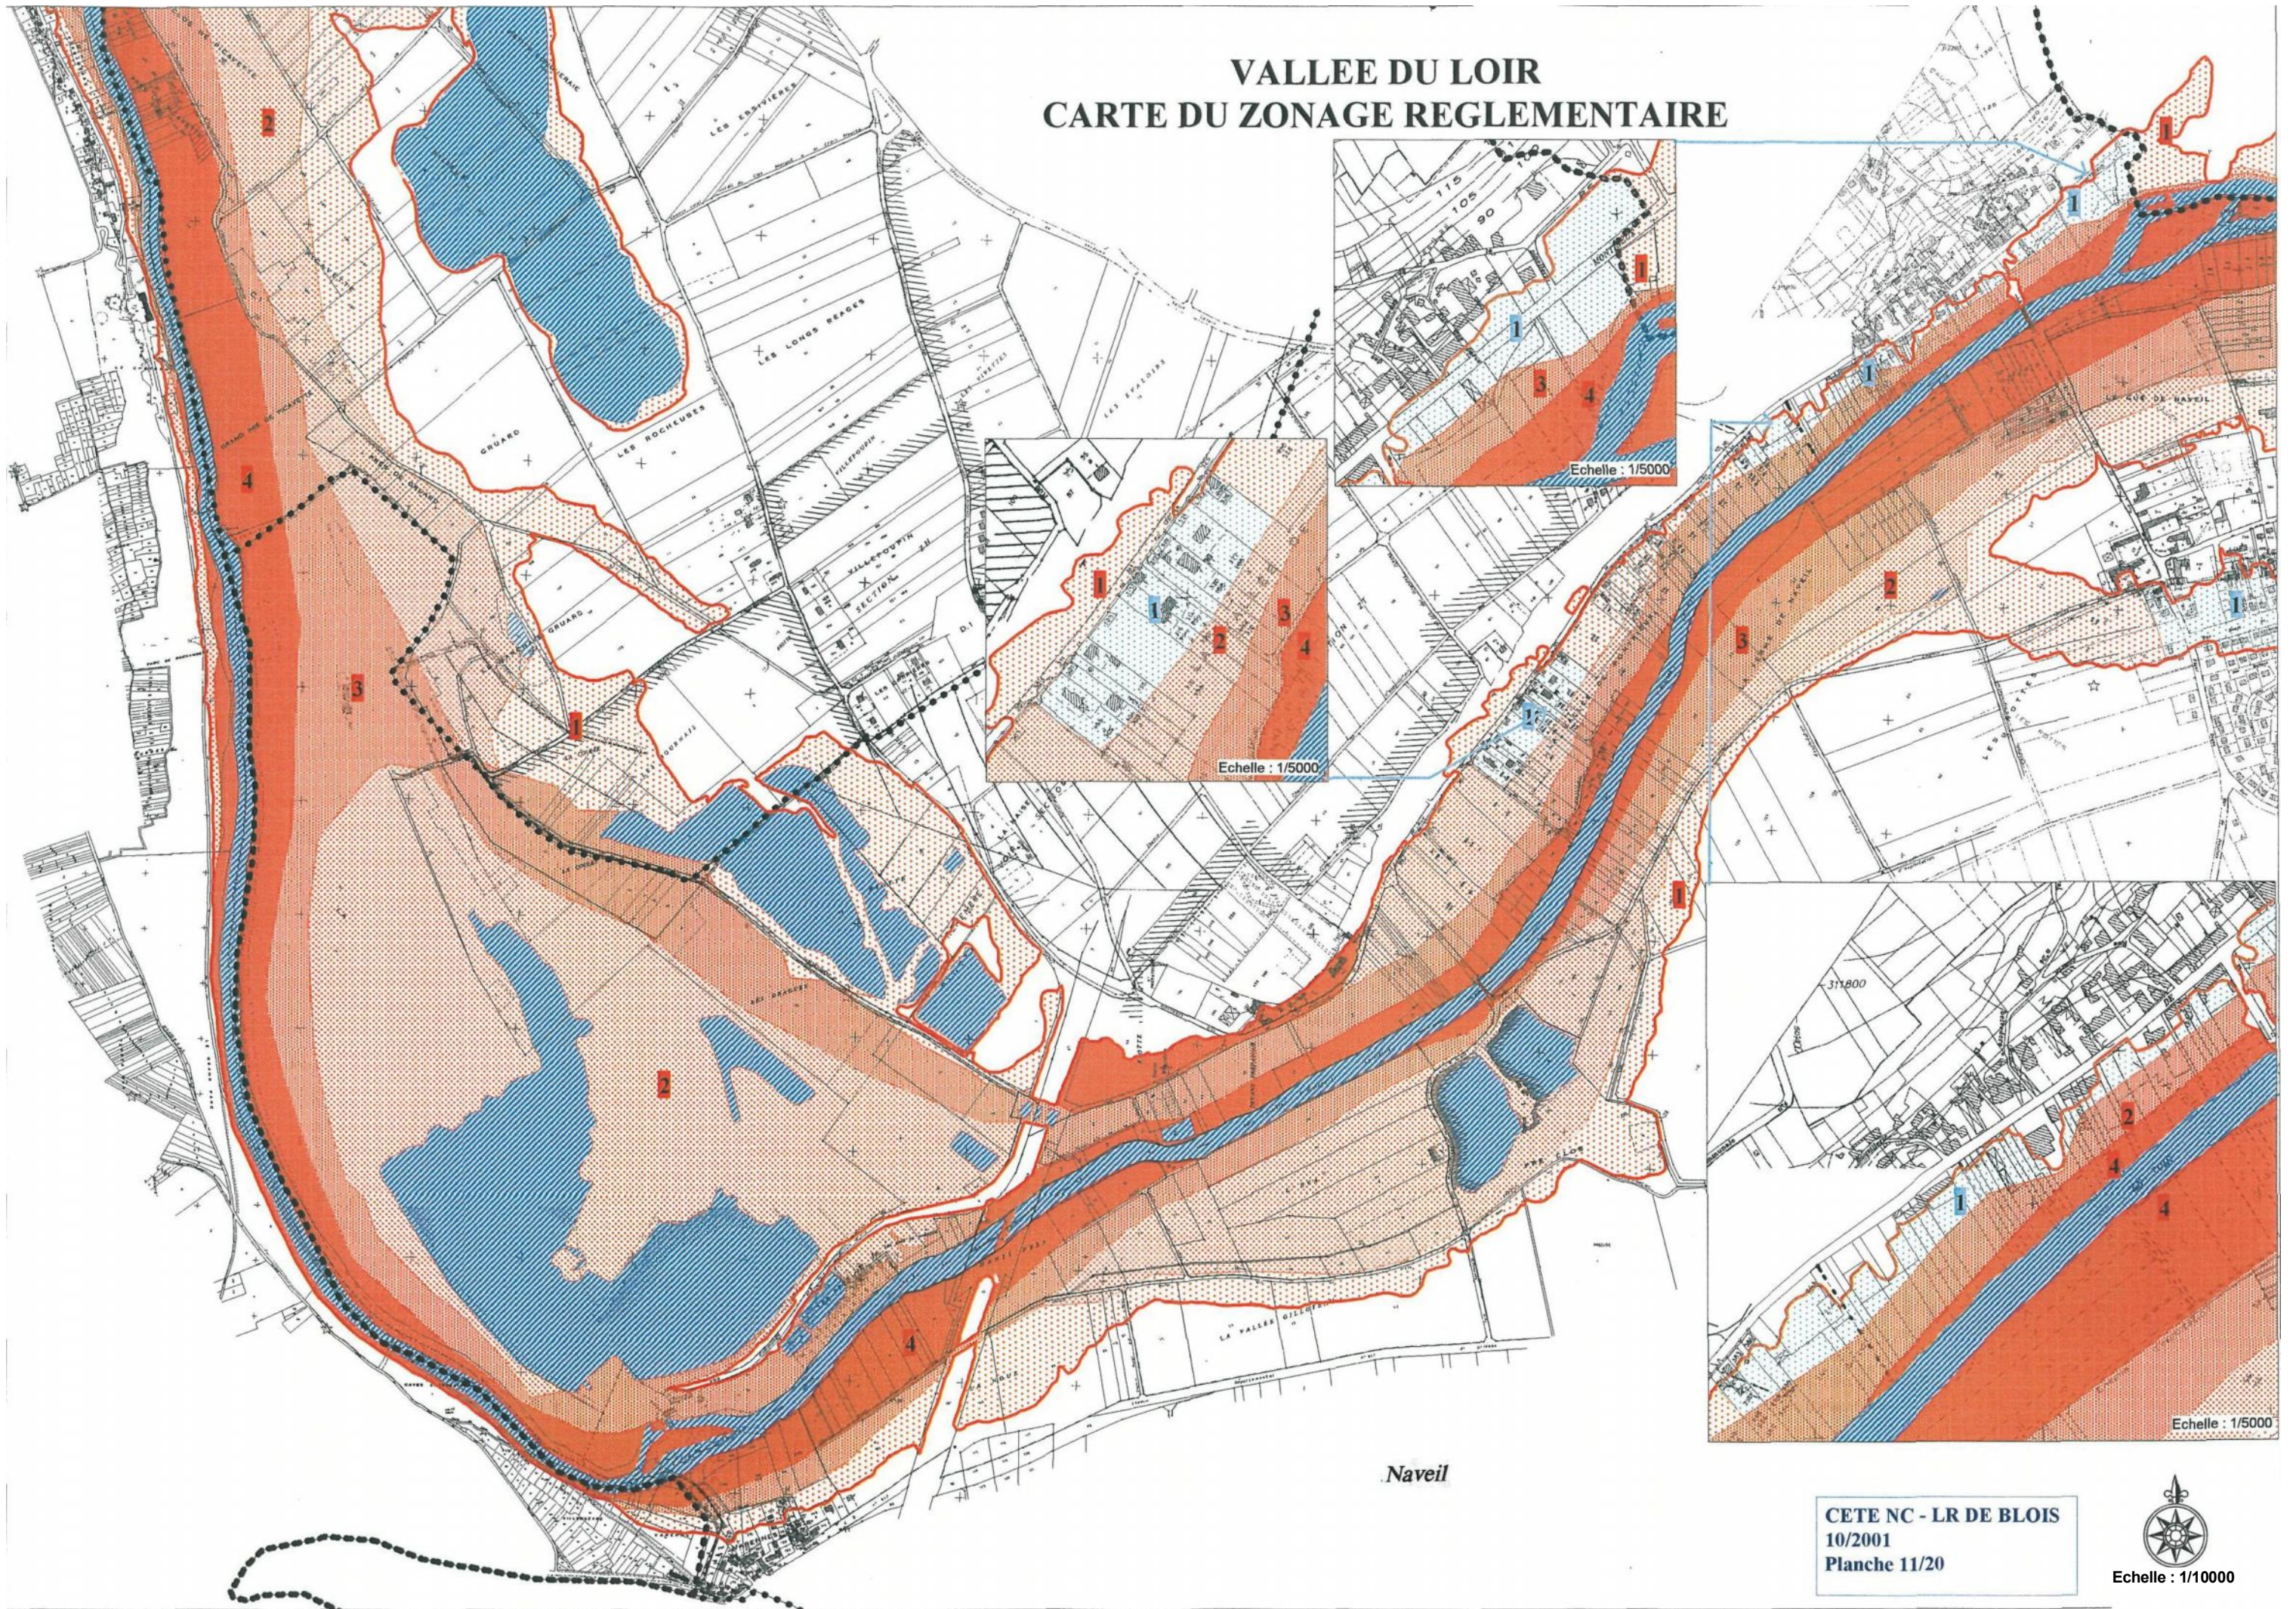

VALLEE DU LOIR CARTE DU ZONAGE REGLEMENTAIRE

CETE NC - LR DE BLOIS
10/2001
Planche 11/20