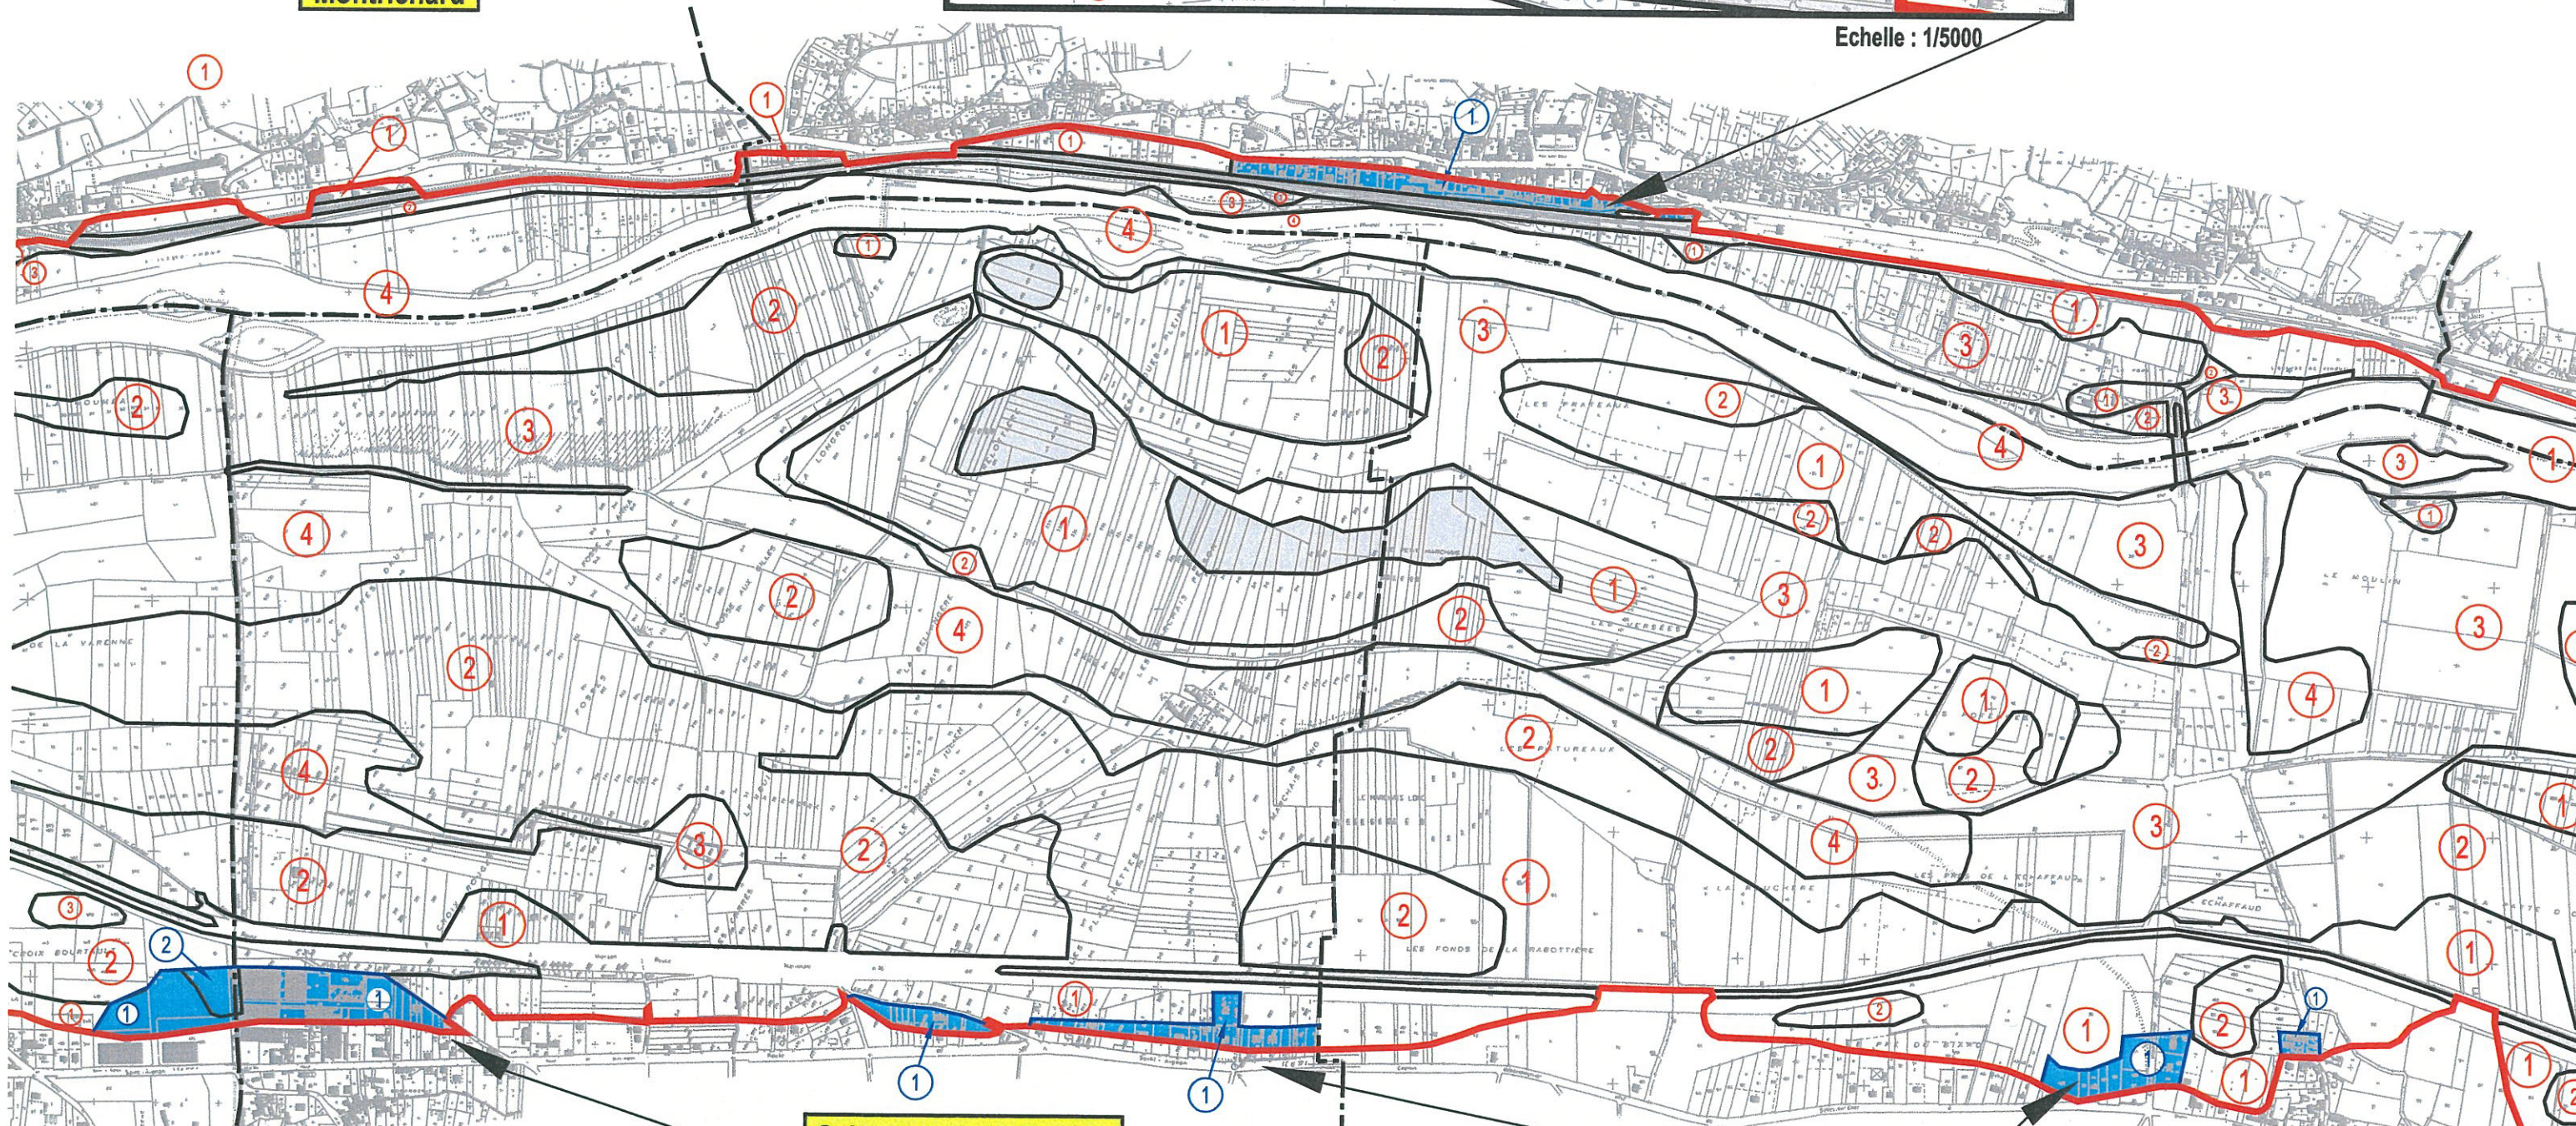

Montrichard

Bourré

Echelle : 1/5000

3

Echelle : 1/5000 ème

Saint-Julien-de-Chedon

Echelle : 1/5000 ème

Angé

Echelle : 1/5000 ème