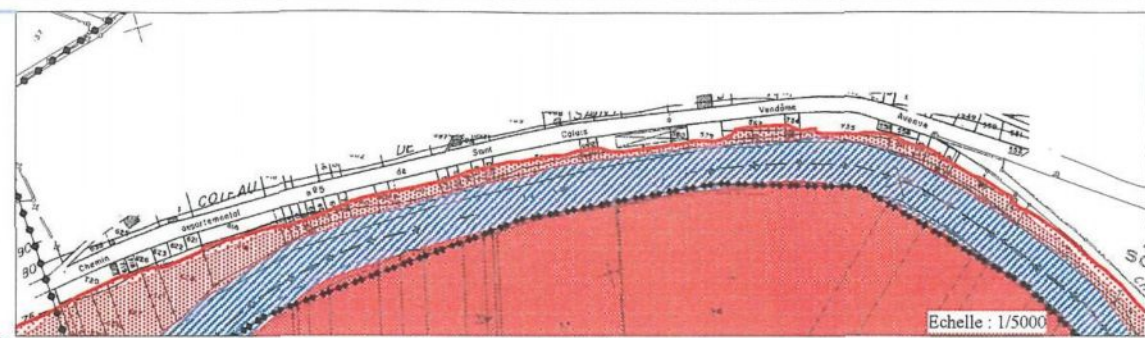

VALLEE DU LOIR CARTE DU ZONAGE REGLEMENTAIRE

MAZANGE

VILLIERS-SUR-LOIR

THORE-LA-ROCHEPTE

LUNAY

Echelle: 1/10000

Echelle: 1/5000

Echelle: 1/5000