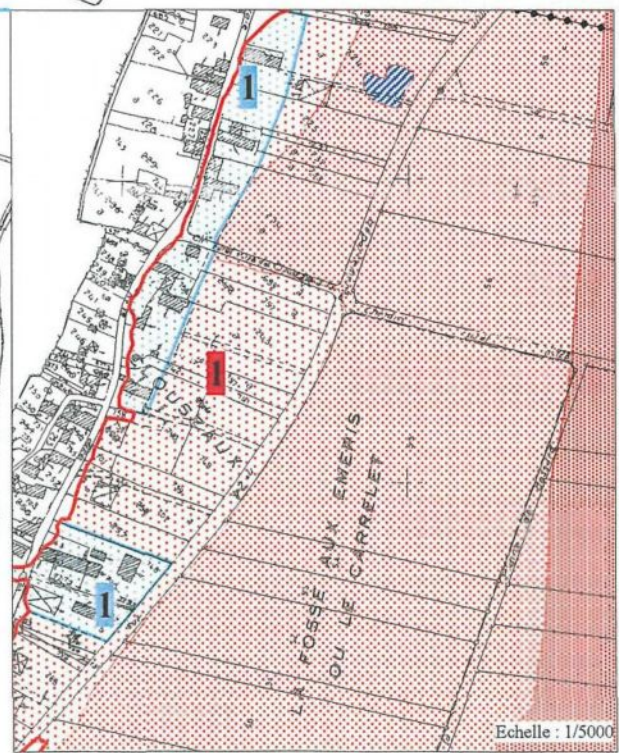

VALLEE DU LOIR CARTE DU ZONAGE REGLEMENTAIRE

MAZANGE

VILLIERS-SUR-LOIR

THORE-LA-ROCHEPTE

LUNAY

Echelle: 1/10000

Echelle: 1/5000

Echelle: 1/5000